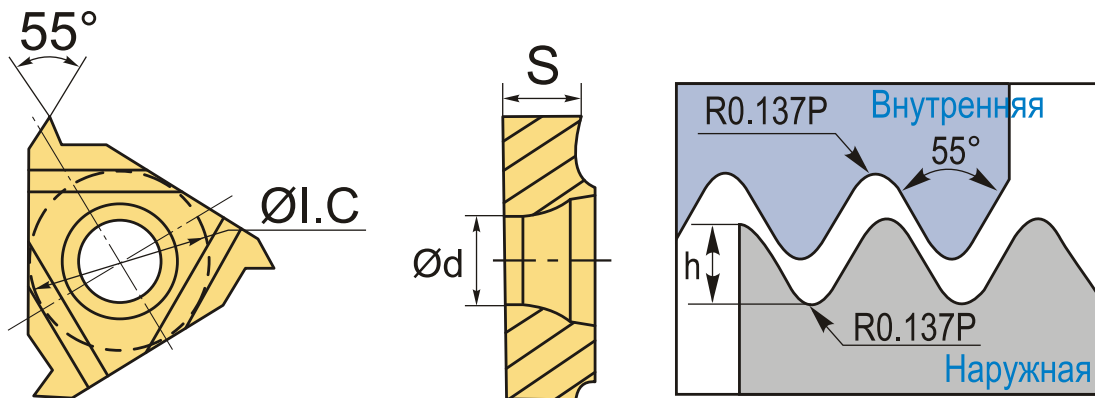

16ER14W DM215 пластина резьбовая
твердосплавная, трубная резьба Whitworth 55°

Код: 02318

2 973 ₸ с НДС (за 1шт.)

Бренд: DaoQin

DaoQin

ОПИСАНИЕ

Сменная твердосплавная пластина 16ER14W DM215 по металлу. Для нарезания трубной резьбы Whitworth 55°. Наружная резьба, правое исполнение. Шаг резьбы 14 ниток на дюйм. Группа обрабатываемых материалов по ISO: **Р, М, К**.

ТЕХНИЧЕСКИЕ ХАРАКТЕРИСТИКИ

Бренд:	DaoQin
Марка:	ER
Вид пластины:	твердосплавные
Размер пластины:	16
Обр-мый материал:	Р (сталь) М (нержавеющая сталь) К (чугун)
Тип:	наружная
Исполнение:	правое
Шаг резьбы:	14 ниток/д

ØI.C: 9.525 мм

S: 3.65 мм

d: 4 мм

Резьбовой сплав: DM215

Вес: 0.006 кг

Вес: 0.006 кг