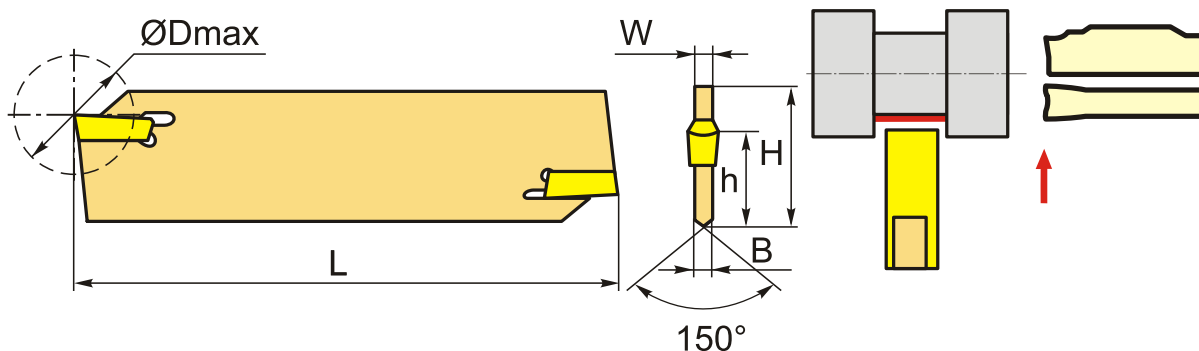

## ОПИСАНИЕ

Отрезное лезвие по металлу с регулируемым вылетом лезвия. Подходит пластина ZPFS0302-MG.

**Внимание!** Поставляется без ключа. Подходящий ключ находится во вкладке "Запасные части".

## ТЕХНИЧЕСКИЕ ХАРАКТЕРИСТИКИ

Бренд:	CNCM
Тип:	Лезвие
Подходящие пластины:	ZPFS03**
Марка резца:	QEFS
Вид точения:	наружное
Ширина пластины, W:	3 мм
Исполнение:	Нейтральное
h:	19 мм
H:	26 мм

L: 110 мм

B: 2.4

Dmax: 60 мм

Bec: 0.072 кг

Bec: 0.072 кг