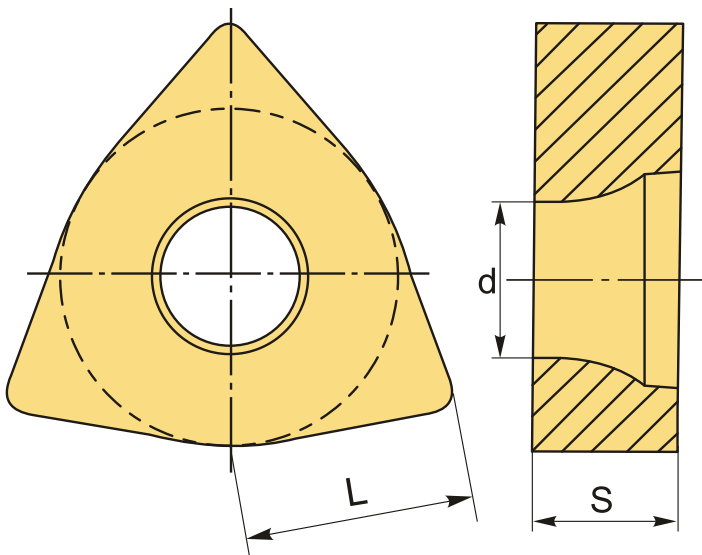

MW0603 (W06BM) опорная пластина

Код: 01252

1 470 ₮ с НДС (за 1шт.)

Бренд: CNCM

ОПИСАНИЕ

Опорная пластина для державки типа - W.

ТЕХНИЧЕСКИЕ ХАРАКТЕРИСТИКИ

Бренд:	CNCM
Вид запчастей:	Подкладная (опорная) пластина
Тип пластины (форма):	W-тригональная
L:	6.5 мм
S:	3.3 мм
d:	5.8 мм
Вес:	0.004 кг
Вес:	0.004 кг