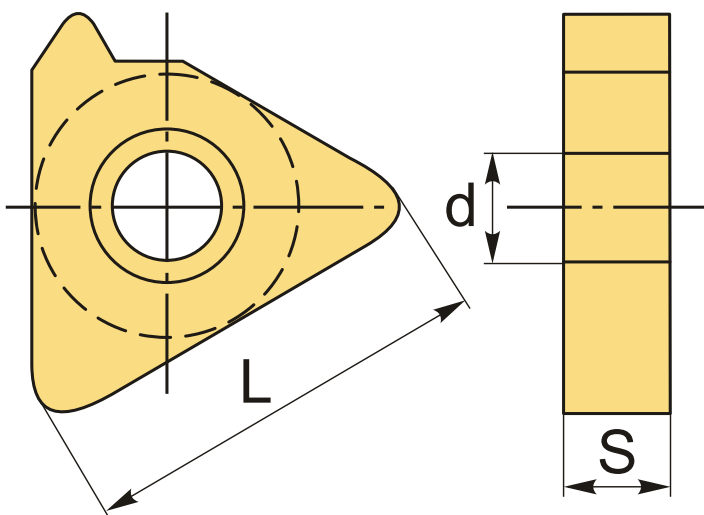

ТТ16-01 (МТ16-01М) опорная пластина

Код: 00925

2 294 ₮ с НДС (за 1шт.)

Бренд: CNCM

ОПИСАНИЕ

Опорная резьбовая пластина для RT16.01W-**GM.

ТЕХНИЧЕСКИЕ ХАРАКТЕРИСТИКИ

Бренд:	CNCM
Вид запчастей:	Подкладная (опорная) пластина
Тип пластины (форма):	Для резьбовых пластин
L:	13.8 мм
S:	3.2 мм
d:	5.4 мм
Вес:	0.004 кг
Вес:	0.004 кг