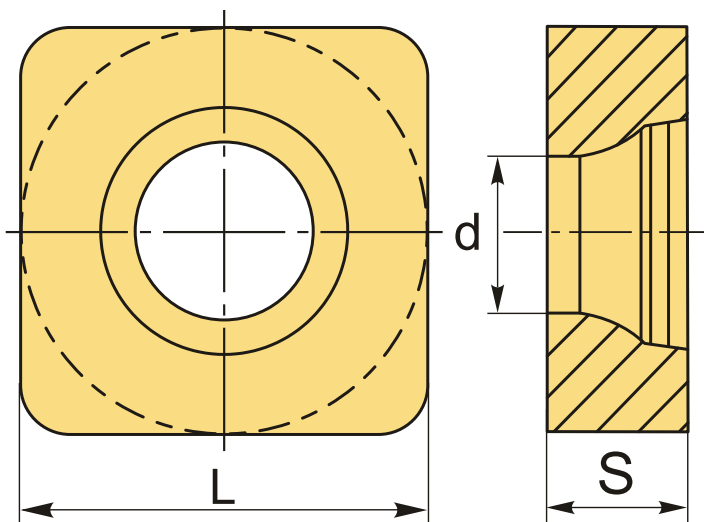

MS1204 (S12BM) опорная пластина

Код: 00901

**1 188 ₮** с НДС (за 1шт.)

Бренд: CNCM

## ОПИСАНИЕ

Подложка SNMG.

## ТЕХНИЧЕСКИЕ ХАРАКТЕРИСТИКИ

Бренд:	CNCM
Вид запчастей:	Подкладная (опорная) пластина
Тип пластины (форма):	S-квадратная
L:	12.4 мм
S:	4.7 мм
d:	7.4 мм
Вес:	0.004 кг
Вес:	0.004 кг