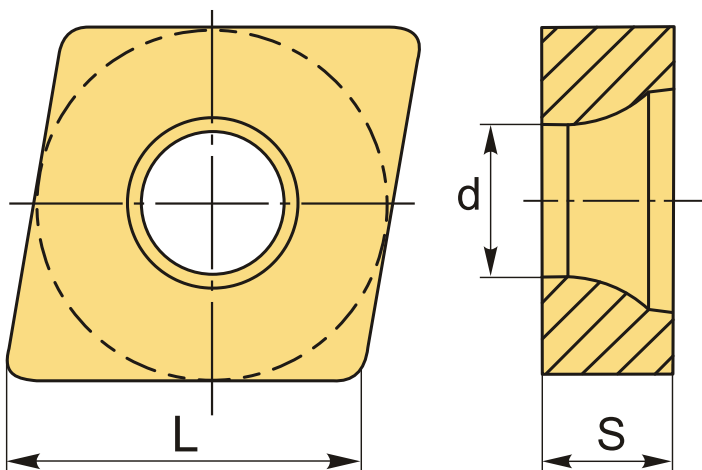

MC1204 (C12VM) опорная пластина

Код: 00879

1 188 ₮ с НДС (за 1шт.)

Бренд: CNCM

ОПИСАНИЕ

Накладная пластина (подпластинник) для державки типа - D и M.

ТЕХНИЧЕСКИЕ ХАРАКТЕРИСТИКИ

Бренд:	CNCM
Вид запчастей:	Подкладная (опорная) пластина
Тип пластины (форма):	С-ромбическая
L:	12.4 мм
S:	4.7 мм
d:	7.5 мм
Вес:	0.004 кг
Вес:	0.004 кг