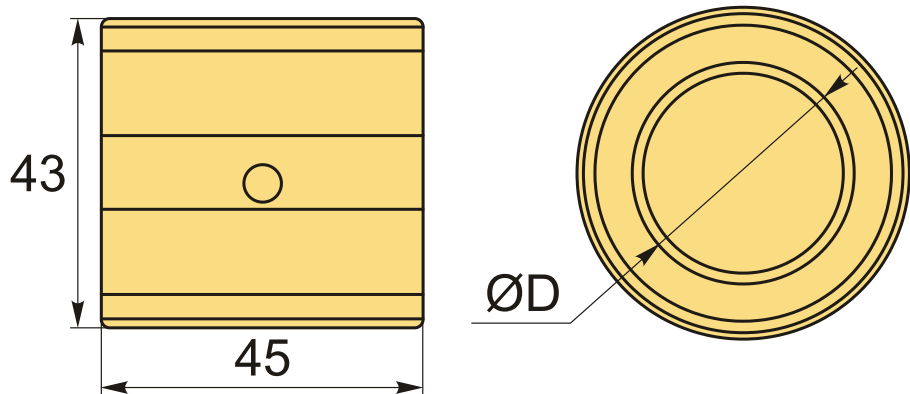

7527-D1B Лупа измерительная (с подсветкой) 10X

Код: 44221

30 674 ₸ с НДС (за 1 шт.)

Бренд: INSIZE

ОПИСАНИЕ

Лупа с внутренней измерительной шкалой, увеличение **x10**, шаг 0.1 мм. С подсветкой.

Лупа отлично подходит для линейных измерений на плоскости объектов небольшого размера.

Кратность увеличения: 10x, диаметр поля зрения: 30 мм.

Лупа с метрической шкалой применяется в метрологических службах, на производствах, в том числе при металлообработке, в типографиях, медицине, рентгенологии и т.д.

ТЕХНИЧЕСКИЕ ХАРАКТЕРИСТИКИ

Бренд:	INSIZE
Шаг:	0.1 мм
D:	30 мм
Увеличение:	10X
Вес:	0.137 кг
Вес:	0.137 кг