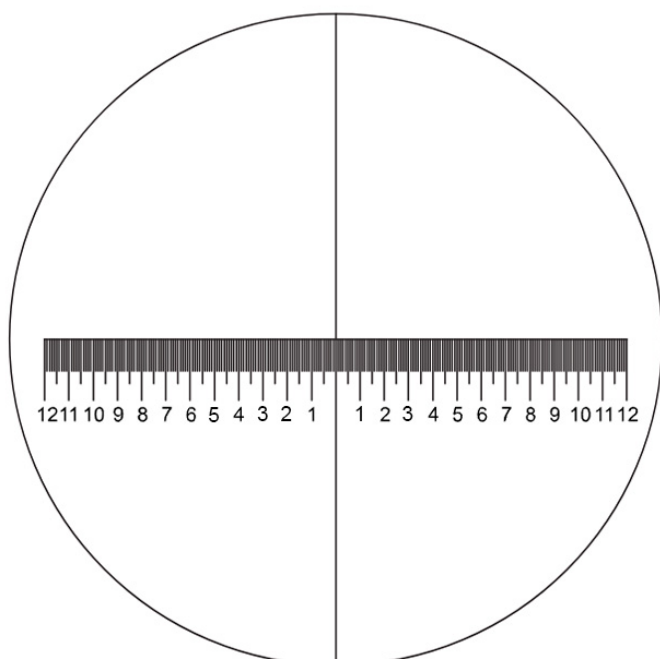

7527-D1B Лупа измерительная (с подсветкой) 10X

Код: 44221

30 674 ₸ с НДС (за 1 шт.)

Бренд: INSIZE

ОПИСАНИЕ

Лупа с внутренней измерительной шкалой, увеличение **x10**, шаг 0.1 мм. С подсветкой.

Лупа отлично подходит для линейных измерений на плоскости объектов небольшого размера.

Кратность увеличения: 10x, диаметр поля зрения: 30 мм.

Лупа с метрической шкалой применяется в метрологических службах, на производствах, в том числе при металлообработке, в типографиях, медицине, рентгенологии и т.д.

ТЕХНИЧЕСКИЕ ХАРАКТЕРИСТИКИ

Бренд:	INSIZE
Шаг:	0.1 мм
D:	30 мм
Увеличение:	10X
Вес:	0.137 кг
Вес:	0.137 кг