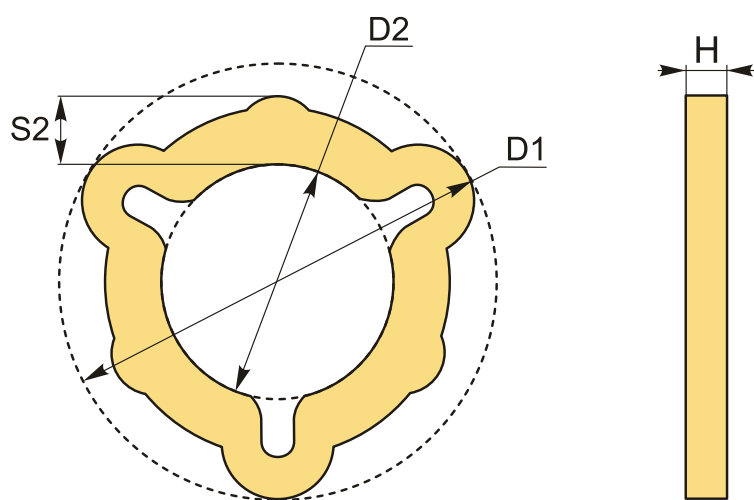

### ОПИСАНИЕ

Оправка «обруч» для восстановления геометрии базирующих поверхностей обратных кулачков токарных патронов. Для патронов диаметром 100 мм (4") с толщиной кулачков 14-16 мм.

«Обруч» — специализированное технологическое приспособление для подготовки и обслуживания токарного патрона. Основная задача: обеспечить удобный, надежный и контролируемый доступ к кулачкам при их расточке, правке или восстановлении геометрии базовых поверхностей, которые со временем изнашиваются при эксплуатации.

Инструмент позволяет закрепить кулачки в фиксированном положении для последующей обработки резцами или абразивами. Это повышает точность зажима заготовок, обеспечивает стабильную центровку и продлевает ресурс патрона. Применяется на трехкулачковых токарных патронах для обработки поверхности кулачков под заданный диаметр и положение.

## ТЕХНИЧЕСКИЕ ХАРАКТЕРИСТИКИ

|                     |               |
|---------------------|---------------|
| Бренд:              | Chernega rose |
| Вид приспособления: | Обруч         |
| Размер:             | 100 (4")      |
| H:                  | 5 мм          |
| D1:                 | 74 мм         |
| D2:                 | 44 мм         |
| S2:                 | 10 мм         |