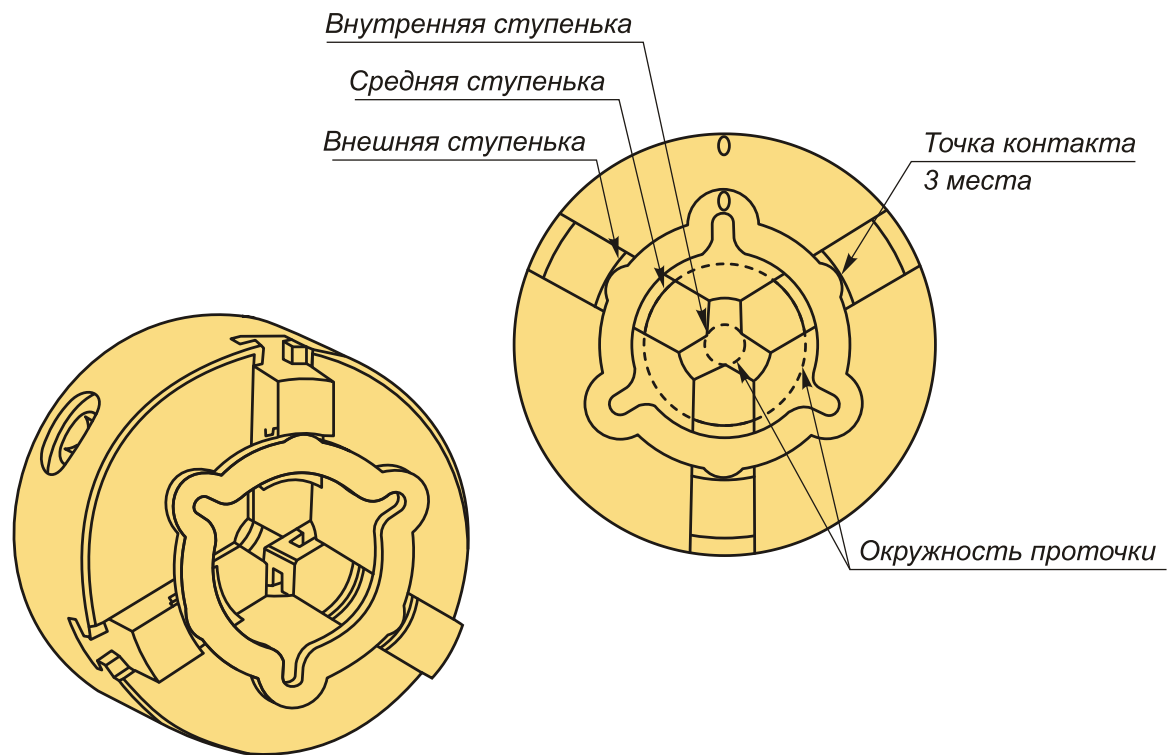

### ОПИСАНИЕ

Оправка «обруч» для восстановления геометрии базирующих поверхностей обратных кулачков токарных патронов. Для патронов диаметром 100 мм (4") с толщиной кулачков 14-16 мм.

«Обруч» — специализированное технологическое приспособление для подготовки и обслуживания токарного патрона. Основная задача: обеспечить удобный, надежный и контролируемый доступ к кулачкам при их расточке, правке или восстановлении геометрии базовых поверхностей, которые со временем изнашиваются при эксплуатации.

## ТЕХНИЧЕСКИЕ ХАРАКТЕРИСТИКИ

|                     |               |
|---------------------|---------------|
| Бренд:              | Chernega rose |
| Вид приспособления: | Обруч         |
| Размер:             | 100 (4")      |
| H:                  | 5 мм          |
| D1:                 | 74 мм         |
| D2:                 | 44 мм         |
| S2:                 | 10 мм         |