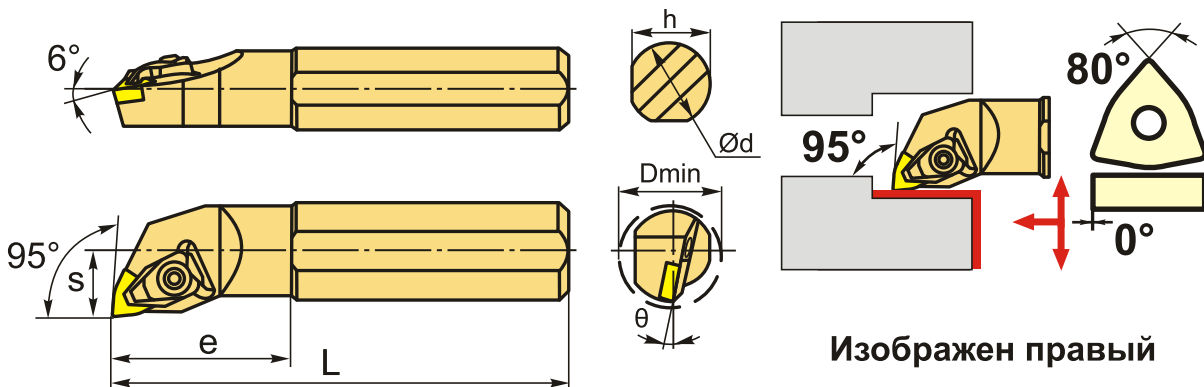

S25S-DWLNL08 державка расточная New Century

Код: 42801

31 813 Т с НДС (за 1 шт.)

Бренд: New Century

ОПИСАНИЕ

Резец токарный расточной по металлу со сменными пластинами. Для пластин WN**0804** с креплением типа D (двойной прижим кронштейном). С углом в плане 95°.

Изображен правый

ТЕХНИЧЕСКИЕ ХАРАКТЕРИСТИКИ

Бренд:	New Century
Марка расточного резца:	DWLNR/L
Подходящие пластины:	WN**0804**
Марка резца:	DWLNR/L
Вид точения:	внутреннее
Исполнение:	Левое
Система крепления:	D (T) - прижим повышенной жесткости
Тип державки:	Стальная
d хвост.:	25 мм

D min: 32 мм

Длина, L: 250 (S) мм

Размер устанавливаемой пластины: 8

Форма устанавливаемой пластины: W-тригональная

e: 48 мм

h: 23 мм

S: 17 мм

Вес: 1.000 кг

Вес: 1.000 кг