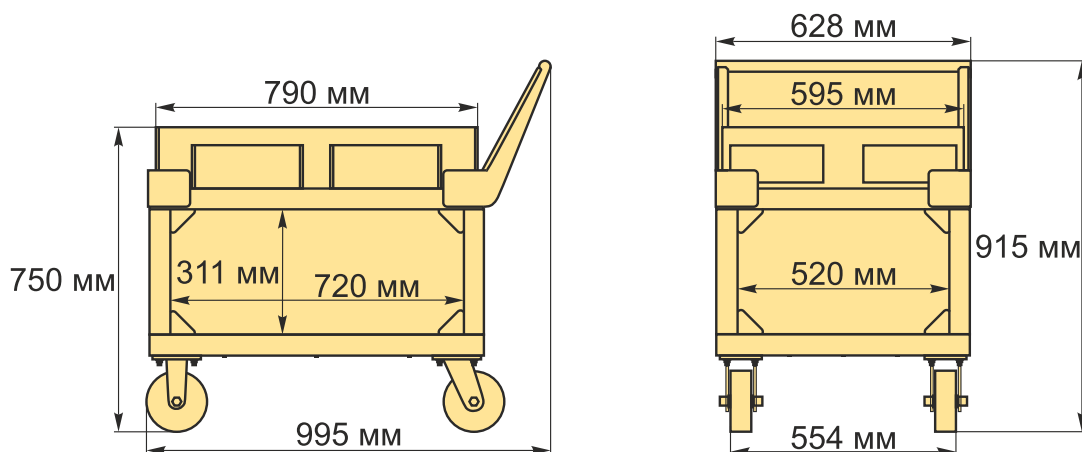

ТЕХНИЧЕСКИЕ ХАРАКТЕРИСТИКИ

Бренд:

Intool

Наличие ручки:

есть