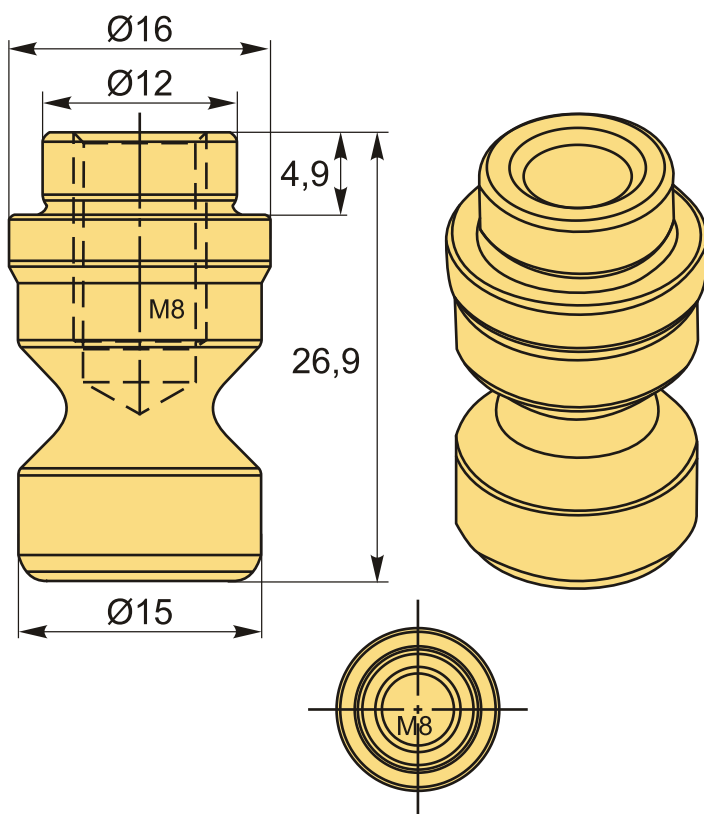

### Шпилька к быстросменному столу тисков Kamishiro

Код: 42333

**21 359 Т** с НДС (за 1 шт.)

Бренд: CNCM

#### ОПИСАНИЕ

Шпилька (болт) для быстросменного стола тисков.

#### ТЕХНИЧЕСКИЕ ХАРАКТЕРИСТИКИ

Бренд:	CNCM
Вид оснастки:	Зап.части
Серия тисков:	Запасные части
Вес:	0.030 кг
Вес:	0.030 кг