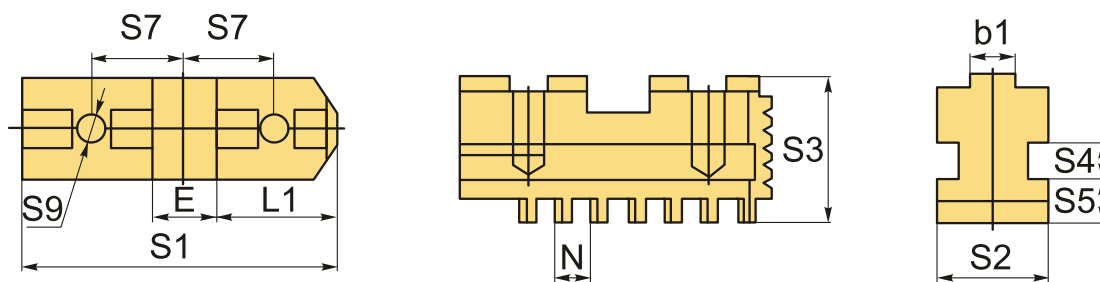

**К11-500 мастер кулачки рейки к токарным патронам FUERDA D500 (компл. 3 шт)**

Код: 41954

**268 162 Т** с НДС (за 1 шт.)

Бренд: FUERDA

**ОПИСАНИЕ**

Для диаметра **500** мм (20"), 3 шт. Цена указана за комплект кулачков-реек. Каленые кулачки для токарных патронов серии К11.

Каленые кулачки представляют собой основание для сменных кулачков. Совместимы с соответствующим токарным патроном и сменными кулачками. Для обеспечения точности сборки с каждым основанием применяйте один и тот же кулачок.

**ТЕХНИЧЕСКИЕ ХАРАКТЕРИСТИКИ**

Бренд:	FUERDA
Диаметр патрона:	500 мм (20")
Для типа патрона:	Ручной
Серия кулачков:	К11 рейка
S1:	167 мм
S2:	46 мм
S3:	55.17 мм
S4:	18 мм
S5:	17 мм

S7: 39 мм

S9: M20

b1: 12.65 мм

E: 19 мм

L1: 57.5 мм

Тип кулачка: Каленый

Вид кулачка: Универсальный

Шаг зуба (N): 14

Вес: 6.050 кг

Вес: 6.050 кг