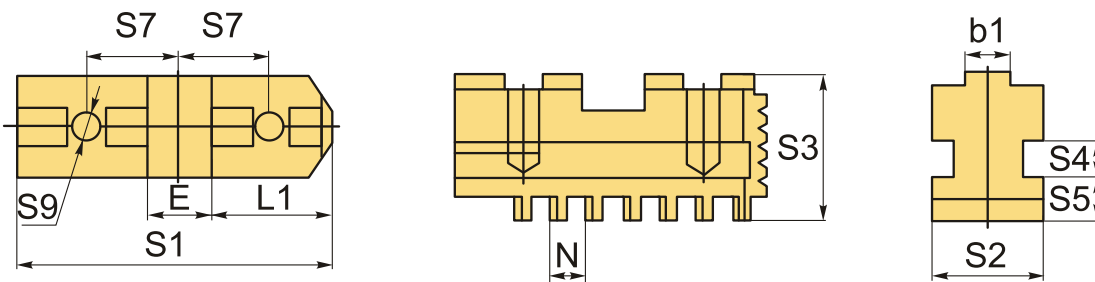

К11-250 мастер кулачки рейки к токарным патронам FUERDA D250 (компл. 3 шт)

Код: 41942

51 920 Т с НДС (за 1 шт.)

Бренд: FUERDA

ОПИСАНИЕ

Для диаметра **250 мм (10")**, 3 шт. Цена указана за комплект кулачков-реек. Каленые кулачки для токарных патронов серии К11.

Каленые кулачки представляют собой основание для сменных кулачков. Совместимы с соответствующим токарным патроном и сменными кулачками. Для обеспечения точности сборки с каждым основанием применяйте один и тот же кулачок.

ТЕХНИЧЕСКИЕ ХАРАКТЕРИСТИКИ

Бренд:	FUERDA
Диаметр патрона:	250 мм (10")
Для типа патрона:	Ручной
Серия кулачков:	К11 рейка
S1:	98.3 мм
S2:	27 мм
S3:	38.4 мм
S4:	10 мм
S5:	11.86 мм

S7: 27 мм

S9: M12

b1: 12.65 мм

E: 19 мм

L1: 40.3 мм

Тип кулачка: Каленый

Вид кулачка: Универсальный

Шаг зуба (N): 10

Вес: 1.600 кг

Вес: 1.600 кг