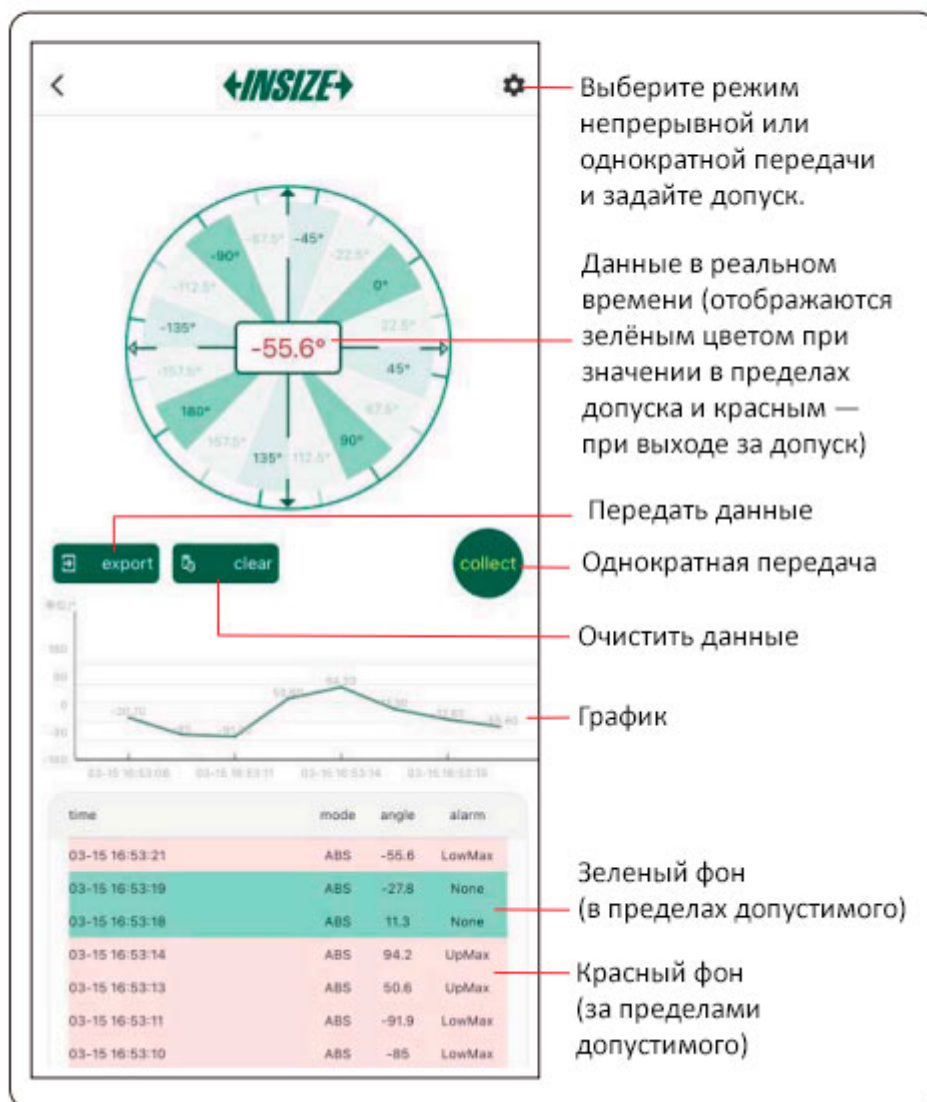

- Мобильное приложение INSIZE (для Android и iOS):

Приложение для Android и iPhone (включено),
можно выбрать режим реального времени
(непрерывная передача) или однократную передачу.

ТЕХНИЧЕСКИЕ ХАРАКТЕРИСТИКИ

Бренд:	INSIZE
Особенности уровня:	Вывод данных
Питание:	AAA
Точность:	±0.1 (диапазон 0~90°) ±0.2 (другие углы)
Габариты :	60x60x28 мм
Вес:	0.132 кг
Вес:	0.132 кг