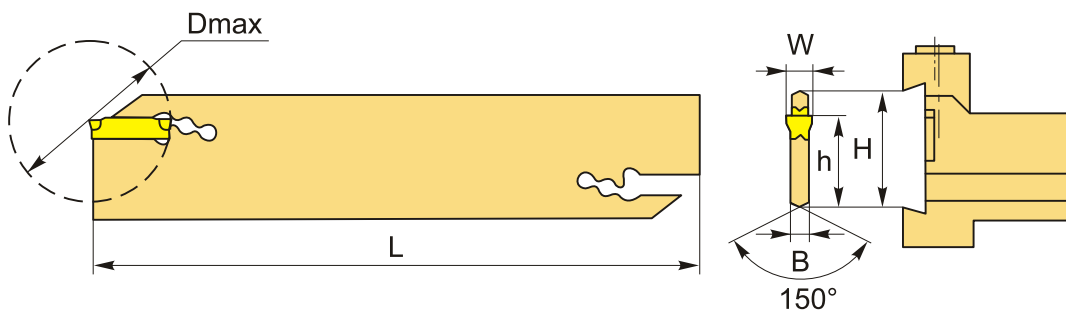

YGTD432 отрезное лезвие

Код: 41610

138 254 Т с НДС (за 1 шт.)

Бренд: YG-1

ОПИСАНИЕ

Отрезное лезвие по металлу с регулируемым вылетом лезвия. Для пластин TD*4 (YG-1).

ТЕХНИЧЕСКИЕ ХАРАКТЕРИСТИКИ

Бренд:	YG-1
Тип:	Лезвие
Подходящие пластины:	TD*4
Марка резца:	YGTD
Вид точения:	наружное
Ширина пластины, W:	4 мм
Исполнение:	Нейтральное
h:	25 мм
H:	32 мм
L:	150 мм

B: 3.2

Dmax: 40 мм

Bec: 0.150 кг

Bec: 0.150 кг