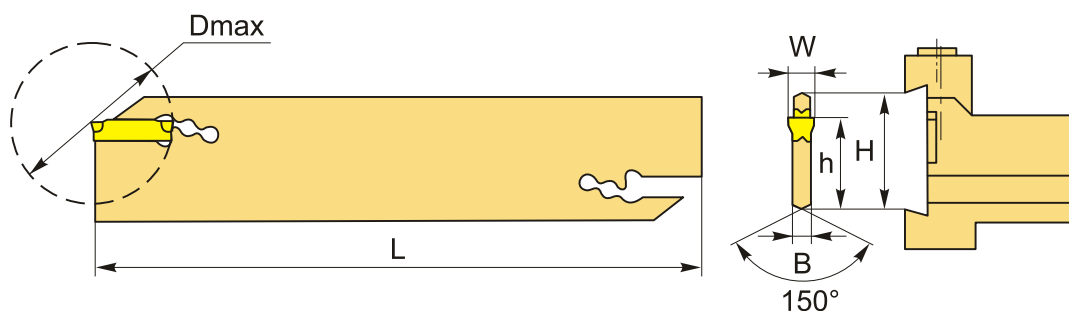

YGTD532 отрезное лезвие

Код: 41609

132 308 Т с НДС (за 1 шт.)

Бренд: YG-1

ОПИСАНИЕ

Отрезное лезвие по металлу с регулируемым вылетом лезвия. Для пластин TD*5 (YG-1).

ТЕХНИЧЕСКИЕ ХАРАКТЕРИСТИКИ

Бренд:	YG-1
Тип:	Лезвие
Подходящие пластины:	TD*5
Марка резца:	YGTD
Вид точения:	наружное
Ширина пластины, W:	5 мм
Исполнение:	Нейтральное
h:	25 мм
H:	32 мм
L:	150 мм

B: 4

Dmax: 50 мм

Bec: 0.180 кг

Bec: 0.180 кг