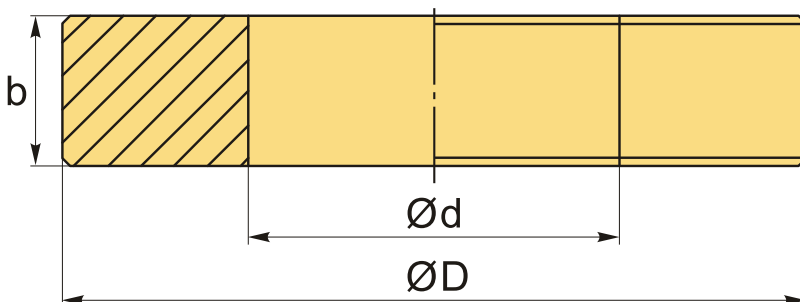

6312-42 Установочное кольцо 42 мм

Код: 41550

100 051 T с НДС (за 1 шт.)

Бренд: INSIZE

ОПИСАНИЕ

Установочное кольцо для нутромеров. Внутренний диаметр 42 мм. Округлость и цилиндричность 0.0007 мм.

- Служит для установки нуля внутренних нутромеров, трехточечных внутренних нутромеров и калибров отверстий.
- Размер, указанный на установочном кольце проверяется по направлению линии разметки.
- Отклонение, т.е. разница между заказанным размером и размером, указанным на установочном кольце при поставке: например, заказанный размер составляет $\varnothing 10.125$ мм, размер, указанный на установочном кольце при поставке может быть $\varnothing 10.135$ мм.
- Соответствует DIN2250-1:2008.
- Отклонение 0.01 мм.
- Поставляется с сертификатом проверки производителя.

ТЕХНИЧЕСКИЕ ХАРАКТЕРИСТИКИ

Бренд:	INSIZE
b:	20 мм
d:	42 мм
D:	85 мм
Округлость и цилиндричность:	0.0007 мм
Вид мерителя:	Установочные кольца
Вес:	0.732 кг

Габариты (длина/ширина/высота):

10x10x5 см

Вес:

0.732 кг