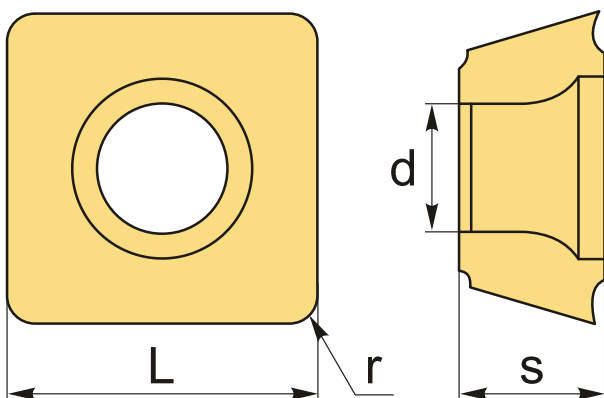

SPMX110408 YG713 пластина для сверла

Код: 41021

10 227 ₸ с НДС (за 1 шт.)

Бренд: YG-1

ОПИСАНИЕ

Сверлильная пластина по металлу SPMX. Квадратная. Группа обрабатываемых материалов по ISO: P, H.

ТЕХНИЧЕСКИЕ ХАРАКТЕРИСТИКИ

Бренд:	YG-1
Количество режущих кромок:	4
Марка:	SPMX (C)
Вид пластины:	твердосплавные
Тип пластины (форма):	S-квадратная
Размер пластины:	11
Обр-мый материал:	P (сталь) H (твердые материалы)
Радиус, r:	0.8 мм
L:	11.5 мм

ØI.C: 11.5 мм

S: 4.9 мм

d: 4.5 мм

Сплав сверления: YG713

Вес: 0.007 кг

Вес: 0.007 кг