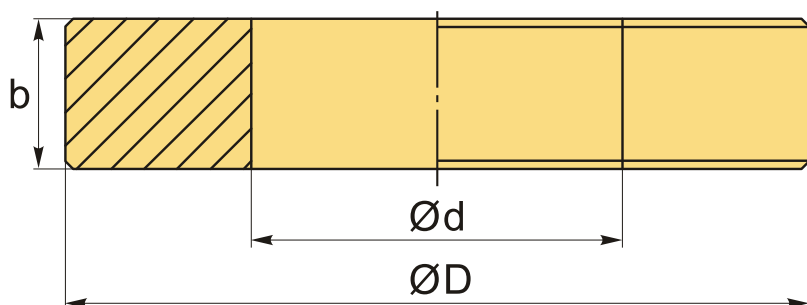

## ОПИСАНИЕ

Установочное кольцо для нутромеров. Внутренний диаметр 8 мм. Округлость и цилиндричность 0.0004 мм.

- Служит для установки нуля внутренних нутромеров, трехточечных внутренних нутромеров и калибров отверстий.
- Размер, указанный на установочном кольце проверяется по направлению линии разметки.
- Отклонение, т.е. разница между заказанным размером и размером, указанным на установочном кольце при поставке: например, заказанный размер составляет  $\varnothing 10.125$  мм, размер, указанный на установочном кольце при поставке может быть  $\varnothing 10.135$  мм.
- Соответствует DIN2250-1:2008.
- Отклонение 0.01 мм.
- Поставляется с сертификатом проверки производителя.

## ТЕХНИЧЕСКИЕ ХАРАКТЕРИСТИКИ

Бренд:	INSIZE
b:	8 мм
d:	8 мм
D:	32 мм
Округлость и цилиндричность:	0.0004 мм
Вид мерителя:	Установочные кольца
Вес:	0.060 кг

Габариты (длина/ширина/высота):

6x6x2 см

Вес:

0.060 кг