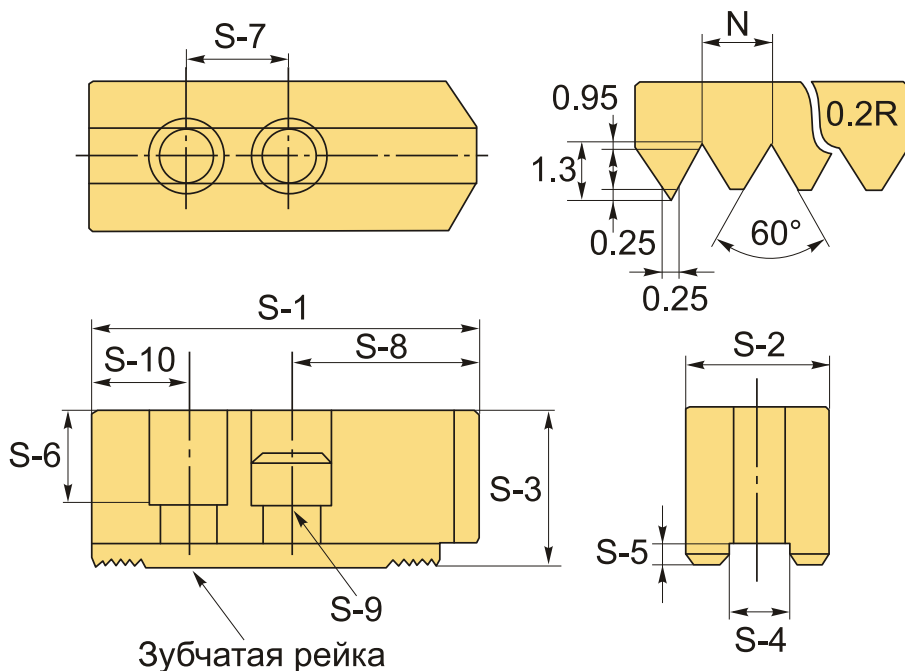

SJ10042D кулачки сырые (компл. 3 шт) ТАКИ

Код: 40352

56 088 Т с НДС (за 1 шт.)

Бренд: ТАКИ

ОПИСАНИЕ

Сырые накладные кулачки **SJ10042D** к токарным патронам. D - заостренные под углом 90°. 3 шт. Цена указана за комплект кулачков. Диаметр патрона **10"** (250 мм).

Токарные сырые кулачки с зубчатой метрической рейкой. Шаг зуба рейки 1,5 x 60°.

Преимущества:

- Точное центрирование за счет индивидуальной расточки кулачков под размер и форму заготовки;
- Минимальные деформации при зажиме — протачивайте кулачки для повтора контура детали;
- Незакаленная сталь кулачков ускоряет их обработку и снижает трудозатраты.

ТЕХНИЧЕСКИЕ ХАРАКТЕРИСТИКИ

Бренд:

ТАКИ

Диаметр патрона:

250 мм (10")

Серия кулачков:

SJ

S1:	110 мм
S2:	40 мм
S3:	42 мм
S4:	16 мм
S5:	5 мм
S6:	27 мм
S7:	30 мм
S8:	60 мм
S9:	M12
S10:	20.5 мм
Тип кулачка:	Сырой стандартный
Вид кулачка:	Накладной Прямой
Шаг зуба (N):	1.5x60°
Вид аксессуара:	кулачки сырые
Вес:	3.422 кг
Габариты (длина/ширина/высота):	14x11x5 см
Вес:	3.422 кг