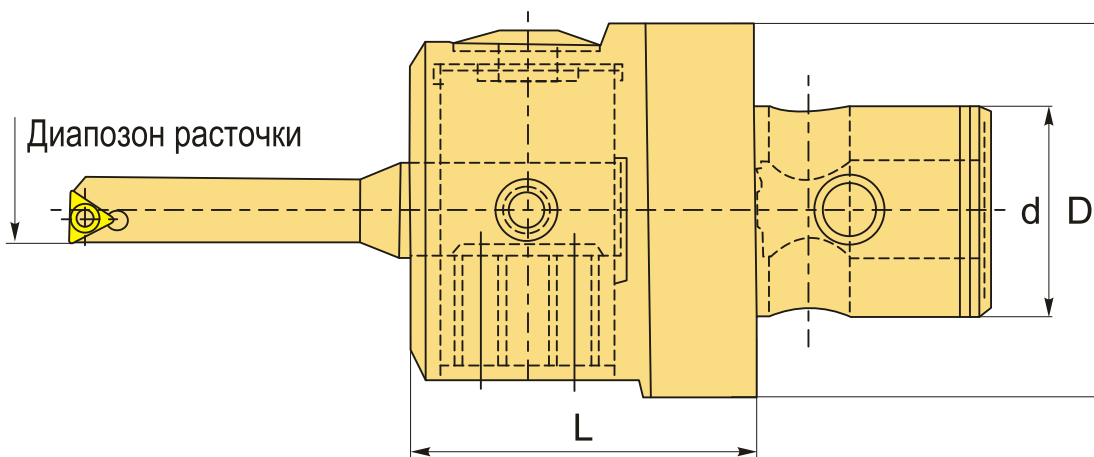

СКВ6-EWB0850-65 расточная головка

Код: 40713

101 473 Т с НДС (за 1 шт.)

Бренд: ACCkee

ОПИСАНИЕ

Чистовая расточная головка СКВ6-EWB0850-65. Диаметр посадки резца 16 мм. Диапазон расточки резцами: 8-50 мм, приобретаются отдельно. Есть канал для СОЖ, эффективное охлаждение и удаление стружки из рабочей зоны.

Цена деления микрометрической шкалы (точность) 0.01 мм.

ТЕХНИЧЕСКИЕ ХАРАКТЕРИСТИКИ

Бренд:	ACCkee
Тип:	Расточная головка EWB
Тип крепления:	LBK (СК)
Цена деления (шаг):	0.01 мм
Вид обработки:	Чистовая
Каналы для СОЖ:	Есть
Диапазон расточки, мм:	8-50 мм

Точность: 0.01 мм

D: 63 мм

L: 65 мм

d: 36 мм

Вид держателя пластины: EWB16

LBK (СК): LBK/СК6 (36 мм)

Вес: 1.796 кг

Вес: 1.796 кг