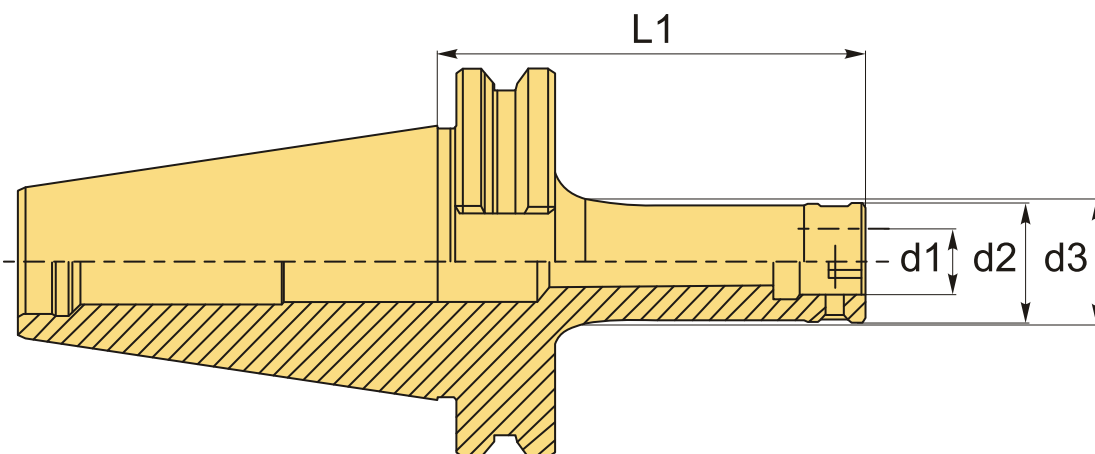

SK50-DCK6-250 (AD G6.3) патрон для расточной головки BRIGHT-TOOLS

Код: 40291

156 648 Т с НДС (за 1 шт.)

Бренд: Bright-tools

ОПИСАНИЕ

Оправки SK50-DCK6-250 для расточной головки, посадочный диаметр 36 мм, вылет 250 мм. Биение в пределах 0.003 мм.

Станочная оправка типа DCK (LBK) для фиксации расточной головки под размеры конуса SK. Форма патрона AD – подача СОЖ через сквозное отверстие. Балансировка G6.3/15000 об/мин.

ТЕХНИЧЕСКИЕ ХАРАКТЕРИСТИКИ

Бренд:	Bright-tools
Тип крепления:	LBK/CK6
Длина, L1:	250 мм
d1:	36 мм
d2:	64 мм
d3:	- мм
Серия патрона:	Патрон SK-DCK

Тип хвостовика:

SK50

Вес:

7.804 кг

Вес:

7.804 кг