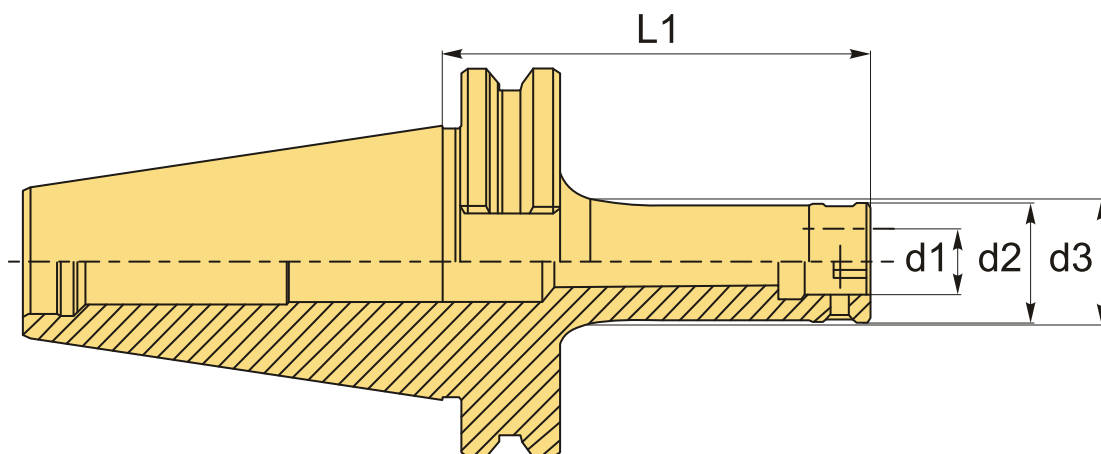

**SK50-DCK5-160 (AD G6.3) патрон для расточной головки BRIGHT-TOOLS**

Код: 40290

**113 922 Т** с НДС (за 1 шт.)

Бренд: Bright-tools

**ОПИСАНИЕ**

Оправки SK50-DCK5-160 для расточной головки, посадочный диаметр 28 мм, вылет 160 мм. Биение в пределах 0.003 мм.

Станочная оправка типа DCK (LBK) для фиксации расточной головки под размеры конуса SK. Форма патрона AD – подача СОЖ через сквозное отверстие. Балансировка G6.3/15000 об/мин.

**ТЕХНИЧЕСКИЕ ХАРАКТЕРИСТИКИ**

Бренд:	Bright-tools
Тип крепления:	LBK/CK5
Длина, L1:	160 мм
d1:	28 мм
d2:	50 мм
d3:	- мм
Серия патрона:	Патрон SK-DCK

Тип хвостовика:

SK50

Вес:

4.490 кг

Вес:

4.490 кг