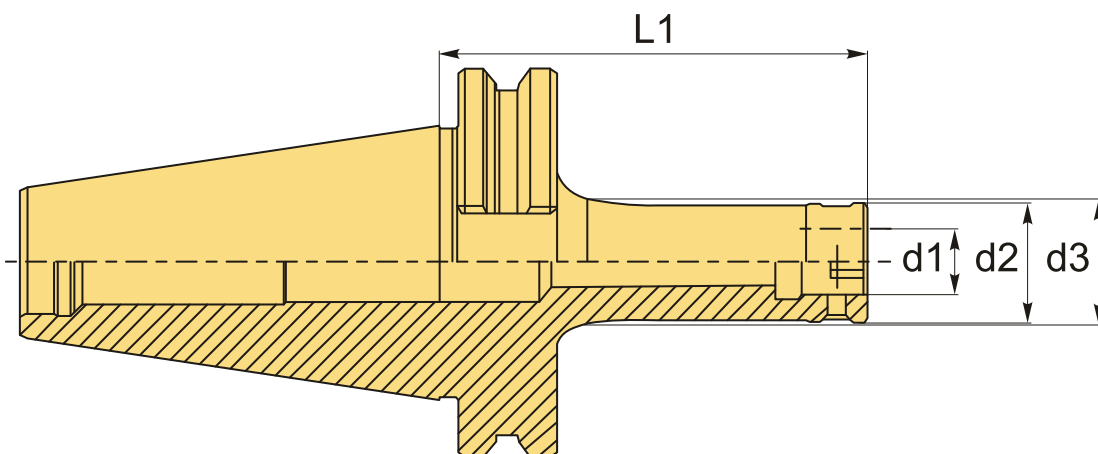

**SK40-DCK2-100 (AD G6.3) патрон для расточной головки BRIGHT-TOOLS**

Код: 40285

**37 977 Т** с НДС (за 1 шт.)

Бренд: Bright-tools

**ОПИСАНИЕ**

Оправки SK40-DCK2-100 для расточной головки, посадочный диаметр 14 мм, вылет 100 мм. Биение в пределах 0.003 мм.

Станочная оправка типа DCK (LBK) для фиксации расточной головки под размеры конуса SK. Форма патрона AD – подача СОЖ через сквозное отверстие. Балансировка G6.3/15000 об/мин.

**ТЕХНИЧЕСКИЕ ХАРАКТЕРИСТИКИ**

Бренд:	Bright-tools
Тип крепления:	LBK/CK2
Длина, L1:	100 мм
d1:	14 мм
d2:	24 мм
d3:	- мм
Серия патрона:	Патрон SK-DCK

Тип хвостовика:

SK40

Вес:

1.094 кг

Габариты (длина/ширина/высота):

17x7x7 см

Вес:

1.094 кг