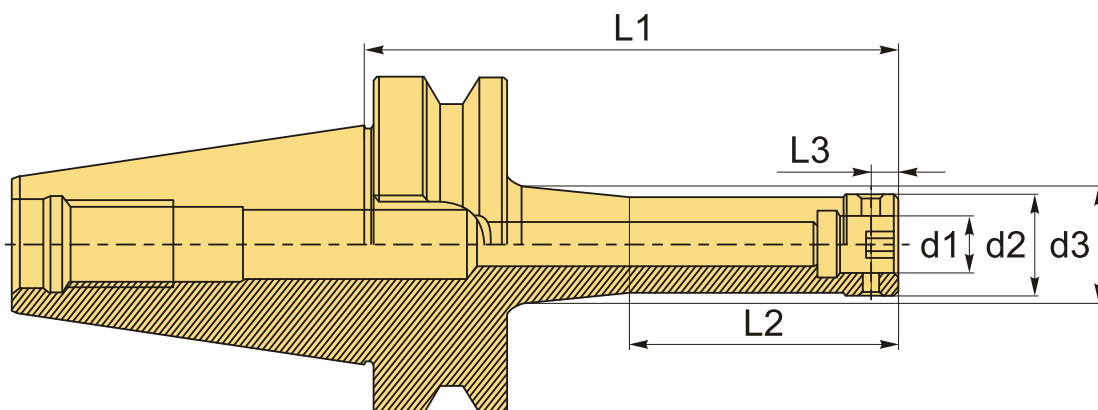

**BT50-DCK6-250 (AD G6.3) патрон для расточной головки BRIGHT-TOOLS**

Код: 40284

**156 648 Т** с НДС (за 1шт.)

Бренд: Bright-tools

**ОПИСАНИЕ**

Патрон BT50-DCK6-250 для расточной головки, посадочный диаметр 36 мм, вылет 250 мм. Биение в пределах 0.003 мм.

Станочная оправка типа DCK (LBK) для фиксации расточной головки под размеры конуса BT. Форма патрона AD – подача СОЖ через сквозное отверстие. Балансировка G6.3/15000 об/мин.

**ТЕХНИЧЕСКИЕ ХАРАКТЕРИСТИКИ**

Бренд:	Bright-tools
Тип крепления:	LBK/CK6
Длина, L1:	250 мм
L2:	- мм
L3:	16 мм
d1:	36 мм
d2:	64 мм

d3:

- мм

Серия патрона:

Патрон ВТ-DCK

Тип хвостовика:

BT50

Вес:

8.264 кг

Вес:

8.264 кг