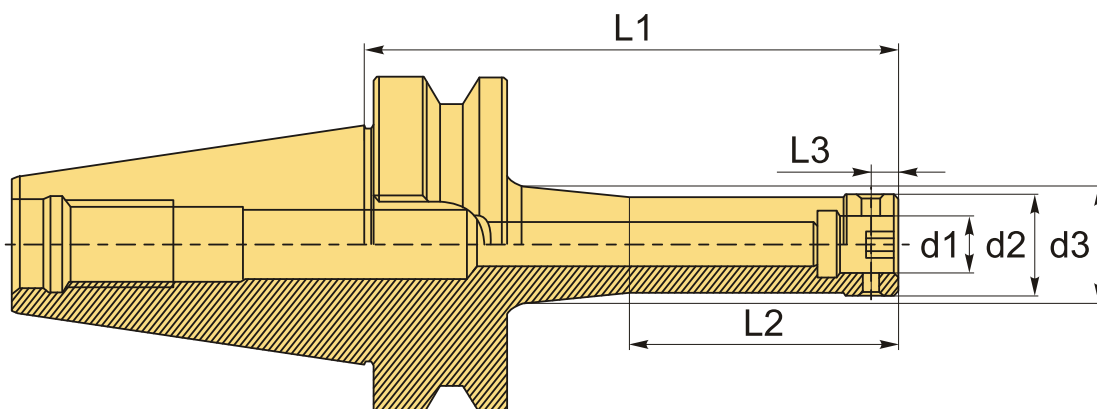

BT50-DCK5-210T (AD G6.3) патрон для расточной головки BRIGHT-TOOLS

Код: 40283

132 914 Т с НДС (за 1шт.)

Бренд: Bright-tools

ОПИСАНИЕ

Патрон BT50-DCK5-210T для расточной головки, посадочный диаметр 28 мм, вылет 210 мм. Биение в пределах 0.003 мм.

Станочная оправка типа DCK (LBK) для фиксации расточной головки под размеры конуса BT. Форма патрона AD – подача СОЖ через сквозное отверстие. Балансировка G6.3/15000 об/мин.

ТЕХНИЧЕСКИЕ ХАРАКТЕРИСТИКИ

Бренд:	Bright-tools
Тип крепления:	LBK/CK5
Длина, L1:	210 мм
L2:	120 мм
L3:	13 мм
d1:	28 мм
d2:	50 мм

d3: 57.8 мм

Серия патрона: Патрон ВТ-DCK

Тип хвостовика: ВТ50

Вес: 6.200 кг

Вес: 6.200 кг