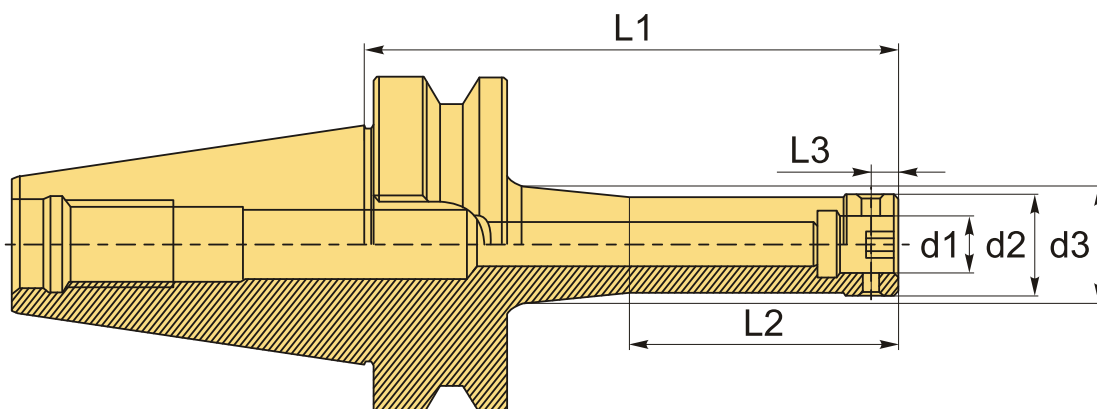

BT40-DCK4-170T (AD G6.3) патрон для расточной головки BRIGHT-TOOLS

Код: 40281

80 695 Т с НДС (за 1 шт.)

Бренд: Bright-tools

ОПИСАНИЕ

Патрон BT40-DCK4-170T для расточной головки, посадочный диаметр 22 мм, вылет 170 мм. Биение в пределах 0.003 мм.

Станочная оправка типа DCK (LBK) для фиксации расточной головки под размеры конуса BT. Форма патрона AD – подача СОЖ через сквозное отверстие. Балансировка G6.3/15000 об/мин.

ТЕХНИЧЕСКИЕ ХАРАКТЕРИСТИКИ

Бренд:	Bright-tools
Тип крепления:	LBK/CK4
Длина, L1:	170 мм
L2:	95 мм
L3:	10 мм
d1:	22 мм
d2:	39 мм

d3: 46.9 мм

Серия патрона: Патрон ВТ-DCK

Тип хвостовика: ВТ40

Вес: 2.300 кг

Вес: 2.300 кг