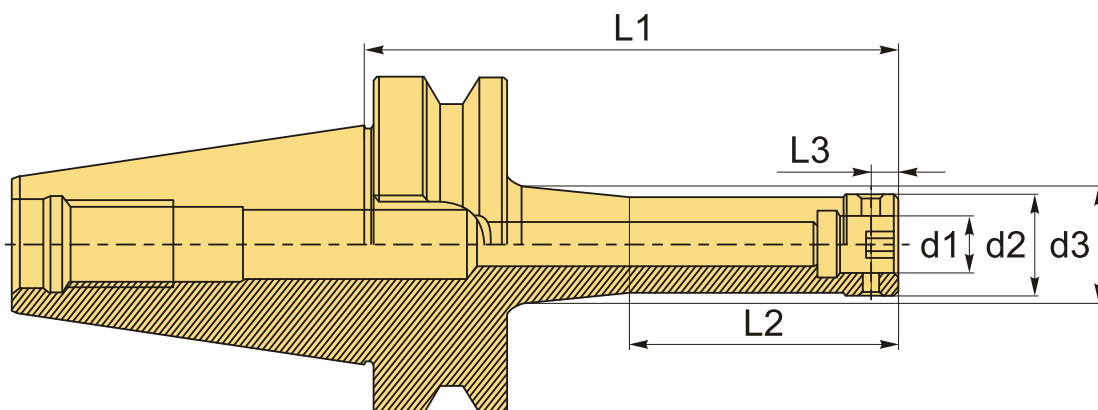

**BT40-DCK3-100 (AD G6.3) патрон для расточной головки BRIGHT-TOOLS**

Код: 40279

**37 977 Т** с НДС (за 1 шт.)

Бренд: Bright-tools

**ОПИСАНИЕ**

Патрон BT40-DCK3-100 для расточной головки, посадочный диаметр 18 мм, вылет 100 мм. Биение в пределах 0.003 мм.

Станочная оправка типа DCK (LBK) для фиксации расточной головки под размеры конуса BT. Форма патрона AD – подача СОЖ через сквозное отверстие. Балансировка G6.3/15000 об/мин.

**ТЕХНИЧЕСКИЕ ХАРАКТЕРИСТИКИ**

Бренд:	Bright-tools
Тип крепления:	LBK/CK3
Длина, L1:	100 мм
L2:	- мм
L3:	8 мм
d1:	18 мм
d2:	31 мм

d3: - мм

Серия патрона: Патрон ВТ-DCK

Тип хвостовика: ВТ40

Вес: 1.368 кг

Габариты (длина/ширина/высота): 17x8x8 см

Вес: 1.368 кг