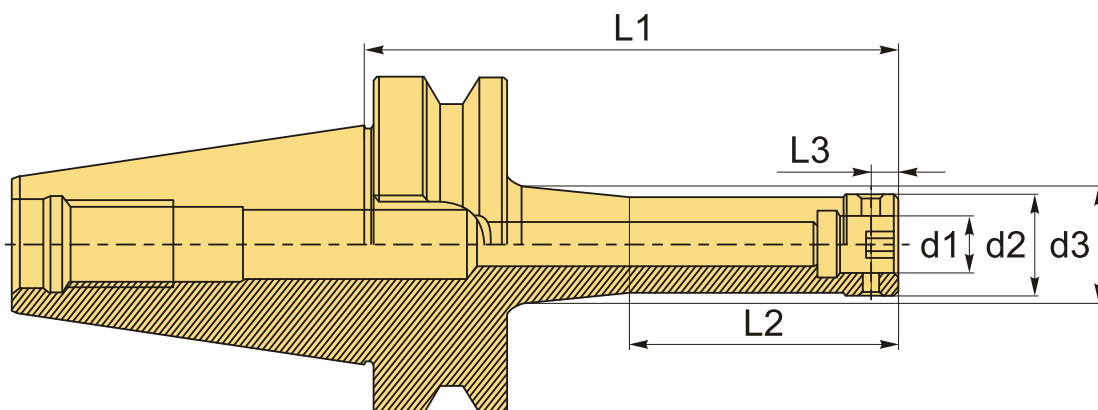

**BT40-DCK2-100 (AD G6.3) патрон для расточной головки BRIGHT-TOOLS**

Код: 40277

**37 977 Т** с НДС (за 1 шт.)

Бренд: Bright-tools

**ОПИСАНИЕ**

Патрон BT40-DCK2-100 для расточной головки, посадочный диаметр 14 мм, вылет 100 мм. Биение в пределах 0.003 мм.

Станочная оправка типа DCK (LBK) для фиксации расточной головки под размеры конуса BT. Форма патрона AD – подача СОЖ через сквозное отверстие. Балансировка G6.3/15000 об/мин.

**ТЕХНИЧЕСКИЕ ХАРАКТЕРИСТИКИ**

Бренд:	Bright-tools
Тип крепления:	LBK/CK2
Длина, L1:	100 мм
L2:	- мм
L3:	6.5 мм
d1:	14 мм
d2:	24 мм

d3: - мм

Серия патрона: Патрон ВТ-DCK

Тип хвостовика: ВТ40

Вес: 1.224 кг

Габариты (длина/ширина/высота): 17x8x8 см

Вес: 1.224 кг