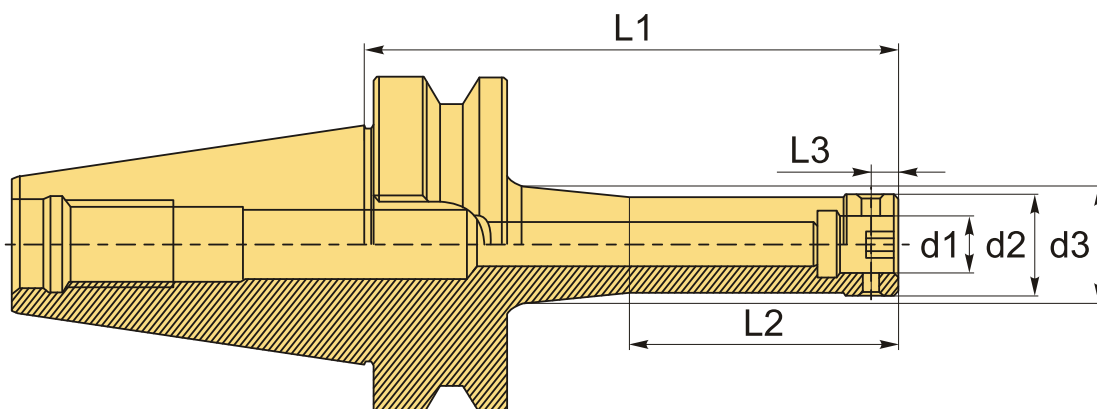

BT40-DCK1-100T (AD G6.3) патрон для расточной головки BRIGHT-TOOLS

Код: 40276

37 977 Т с НДС (за 1 шт.)

Бренд: Bright-tools

ОПИСАНИЕ

Патрон BT40-DCK1-100T для расточной головки, посадочный диаметр 11 мм, вылет 100 мм. Биение в пределах 0.003 мм.

Станочная оправка типа DCK (LBK) для фиксации расточной головки под размеры конуса BT. Форма патрона AD – подача СОЖ через сквозное отверстие. Балансировка G6.3/15000 об/мин.

ТЕХНИЧЕСКИЕ ХАРАКТЕРИСТИКИ

Бренд:	Bright-tools
Тип крепления:	LBK/CK1
Длина, L1:	100 мм
L2:	50 мм
L3:	5.05 мм
d1:	11 мм
d2:	19 мм

d3: 21.95 мм

Серия патрона: Патрон ВТ-DCK

Тип хвостовика: ВТ40

Вес: 1.160 кг

Вес: 1.160 кг