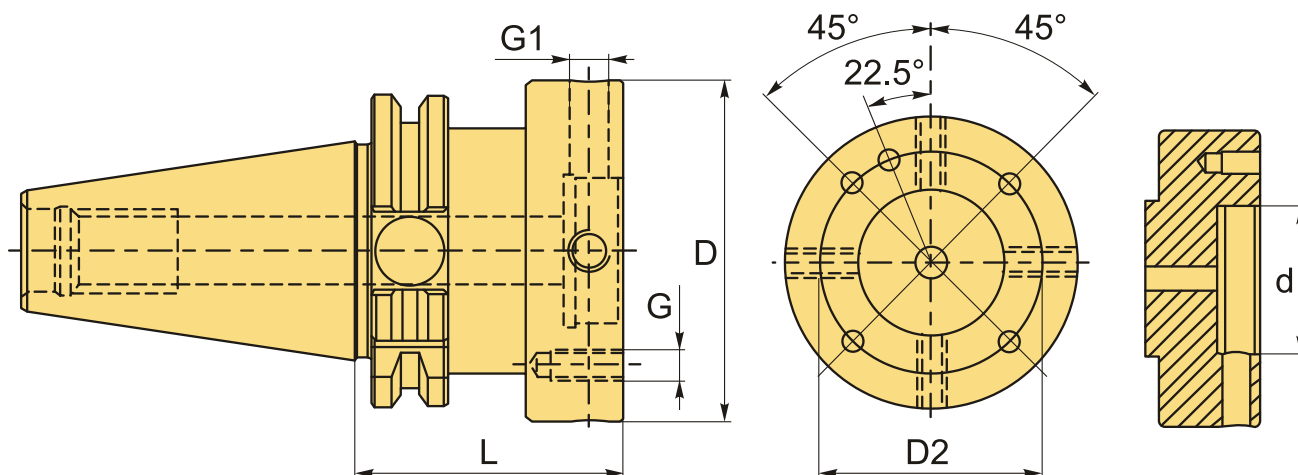

SK40-MOD100-060 (AD G2.5) патрон адаптер с регулировкой биения BRIGHT-TOOLS

Код: 40256

**104 429 Т** с НДС (за 1 шт.)

Бренд: Bright-tools

**ОПИСАНИЕ**

Патрон адаптер (переходник) с регулировкой биения. Для термозажимных головок с посадкой MOD100. Вылет от шпинделя 60 мм. Биение  $\leq 0.002$ .

Форма патрона **AD** – подача СОЖ через сквозное отверстие. **Балансировка G2.5.**

**ТЕХНИЧЕСКИЕ ХАРАКТЕРИСТИКИ**

Бренд:	Bright-tools
Вид патрона:	Адаптер SK-MOD
Назначение:	Адаптер
Диаметр, D:	100 мм
Длина, L:	60 мм
Тип хвостовика:	SK40

Диаметр, d: 50 мм

Размер адаптера: MOD100

D2: 79 мм

G: M8

G1: M10

Вес: 2.519 кг

Габариты (длина/ширина/высота): 21x12x12 см

Вес: 2.519 кг