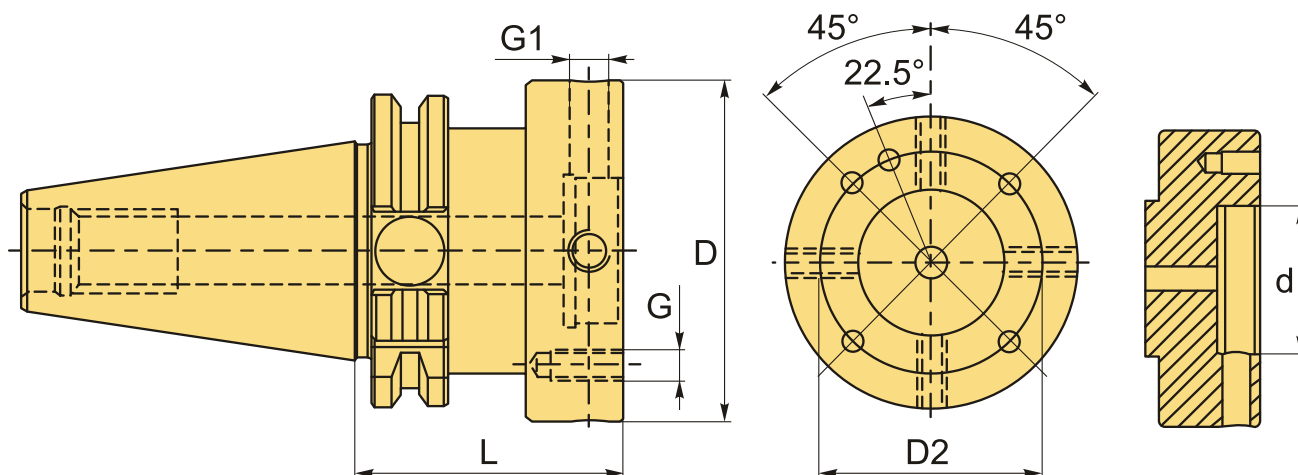

SK40-MOD080-055 (AD G2.5) патрон адаптер с регулировкой биения BRIGHT-TOOLS

Код: 40255

**104 429 Т** с НДС (за 1шт.)

Бренд: Bright-tools

**ОПИСАНИЕ**

Патрон адаптер (переходник) с регулировкой биения. Для термозажимных головок с посадкой MOD080. Вылет от шпинделя 55 мм. Биение  $\leq 0.002$ .

Форма патрона **AD** – подача СОЖ через сквозное отверстие. **Балансировка G2.5.**

**ТЕХНИЧЕСКИЕ ХАРАКТЕРИСТИКИ**

Бренд:	Bright-tools
Вид патрона:	Адаптер SK-MOD
Назначение:	Адаптер
Диаметр, D:	80 мм
Длина, L:	55 мм
Тип хвостовика:	SK40

Диаметр, d: 40 мм

Размер адаптера: MOD080

D2: 63 мм

G: M6

G1: M8

Вес: 1.918 кг

Габариты (длина/ширина/высота): 21x12x12 см

Вес: 1.918 кг