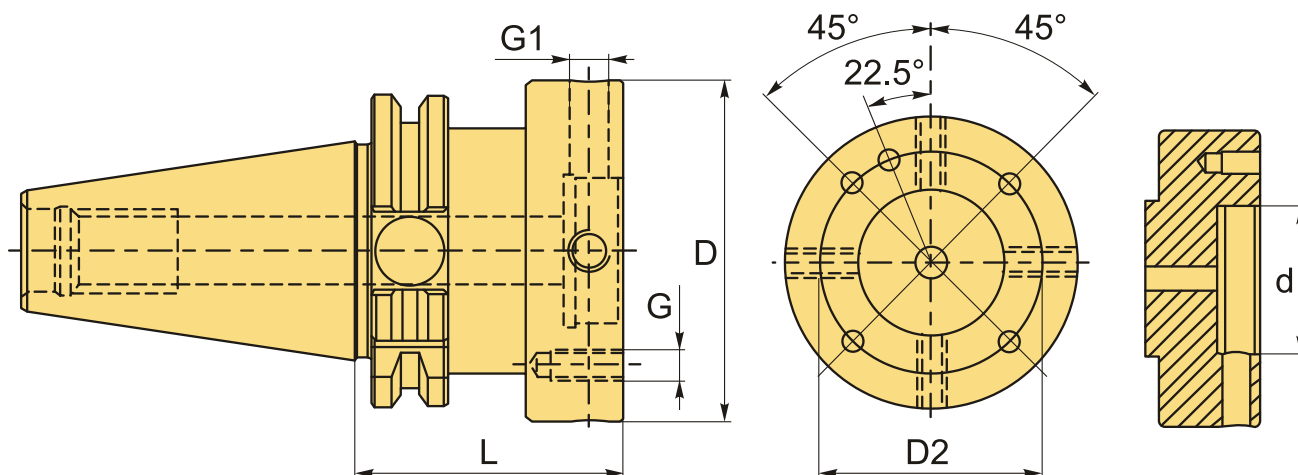

SK40-MOD070-050 (AD G2.5) патрон адаптер с регулировкой биения BRIGHT-TOOLS

Код: 40254

87 344 Т с НДС (за 1 шт.)

Бренд: Bright-tools

ОПИСАНИЕ

Патрон адаптер (переходник) с регулировкой биения. Для термозажимных головок с посадкой MOD070. Вылет от шпинделя 50 мм. Биение ≤ 0.002 .

Форма патрона **AD** – подача СОЖ через сквозное отверстие. **Балансировка G2.5.**

ТЕХНИЧЕСКИЕ ХАРАКТЕРИСТИКИ

Бренд:	Bright-tools
Вид патрона:	Адаптер SK-MOD
Назначение:	Адаптер
Диаметр, D:	70 мм
Длина, L:	50 мм
Тип хвостовика:	SK40

Диаметр, d: 35 мм

Размер адаптера: MOD070

D2: 53 мм

G: M6

G1: M8

Вес: 1.451 кг

Габариты (длина/ширина/высота): 16x8x8 см

Вес: 1.451 кг