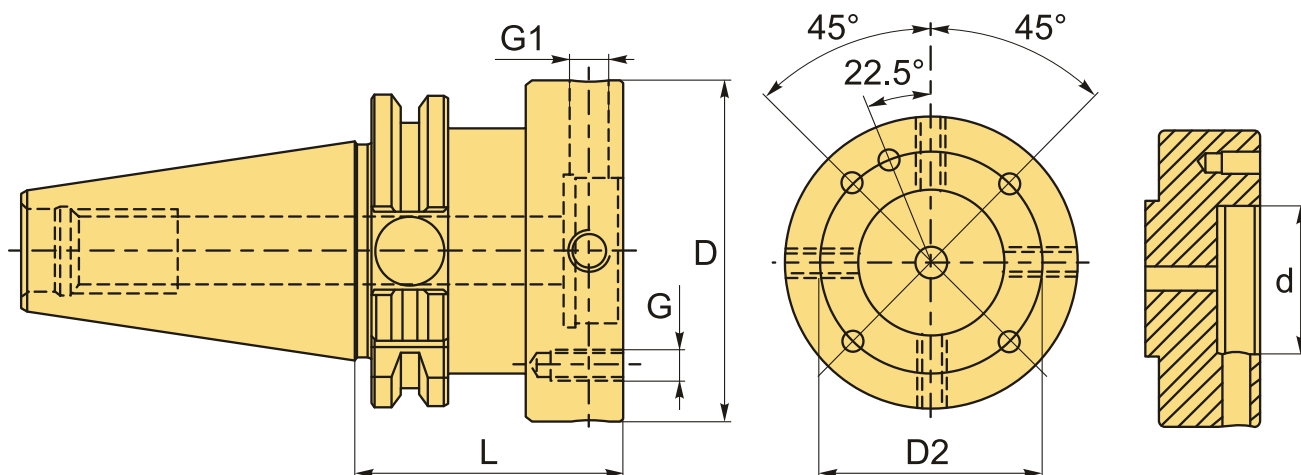

SK40-MOD060-050 (AD G2.5) патрон адаптер с регулировкой биения BRIGHT-TOOLS

Код: 40253

87 344 Т с НДС (за 1 шт.)

Бренд: Bright-tools

ОПИСАНИЕ

Патрон адаптер (переходник) с регулировкой биения. Для термозажимных головок с посадкой MOD060. Вылет от шпинделя 50 мм. Биение ≤ 0.002 .

Форма патрона **AD** – подача СОЖ через сквозное отверстие. **Балансировка G2.5.**

ТЕХНИЧЕСКИЕ ХАРАКТЕРИСТИКИ

Бренд:	Bright-tools
Вид патрона:	Адаптер SK-MOD
Назначение:	Адаптер
Диаметр, D:	60 мм
Длина, L:	50 мм
Тип хвостовика:	SK40

Диаметр, d: 30 мм

Размер адаптера: MOD060

D2: 44 мм

G: M5

G1: M8

Вес: 1.372 кг

Габариты (длина/ширина/высота): 14x8x8 см

Вес: 1.372 кг