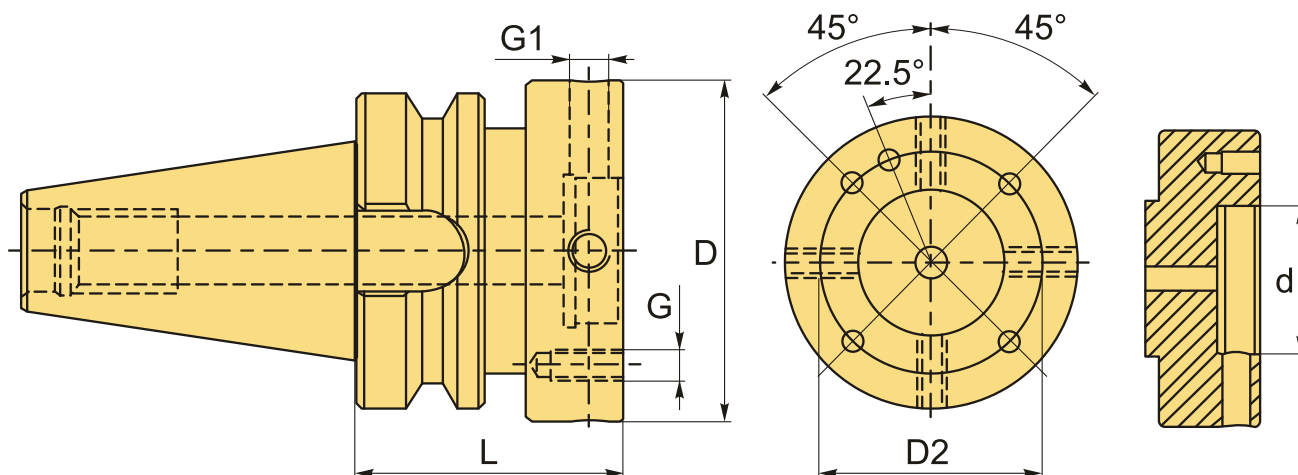

**BT40-MOD080-050 (AD G2.5) патрон адаптер с регулировкой биения BRIGHT-TOOLS**

Код: 40251

**104 429 Т** с НДС (за 1шт.)

Бренд: Bright-tools

**ОПИСАНИЕ**

Патрон адаптер (переходник) с регулировкой биения. Для термозажимных головок с посадкой MOD080. Вылет от шпинделя 50 мм. Биение  $\leq 0.002$ .

Форма патрона **AD** – подача СОЖ через сквозное отверстие. **Балансировка G2.5.**

**ТЕХНИЧЕСКИЕ ХАРАКТЕРИСТИКИ**

Бренд:	Bright-tools
Вид патрона:	Адаптер BT-MOD
Назначение:	Адаптер
Диаметр, D:	80 мм
Длина, L:	50 мм
Тип хвостовика:	BT40

Диаметр, d: 40 мм

Размер адаптера: MOD080

D2: 63 мм

G: M6

G1: M8

Вес: 1.890 кг

Габариты (длина/ширина/высота): 21x8x8 см

Вес: 1.890 кг