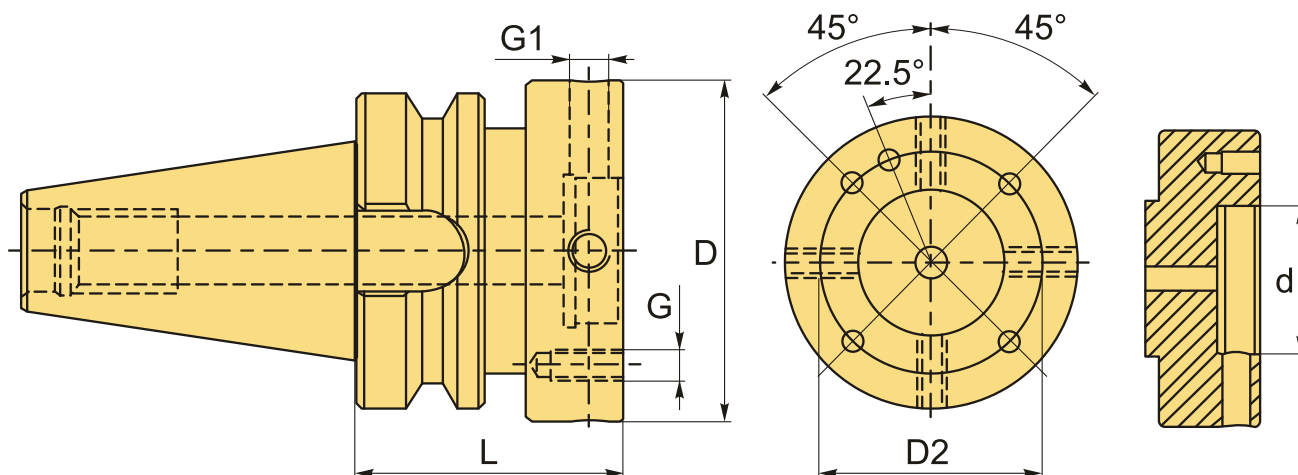

**BT40-MOD070-050 (AD G2.5) патрон адаптер с регулировкой биения BRIGHT-TOOLS**

Код: 40250

**87 344 Т** с НДС (за 1 шт.)

Бренд: Bright-tools

**ОПИСАНИЕ**

Патрон адаптер (переходник) с регулировкой биения. Для термозажимных головок с посадкой MOD070. Вылет от шпинделя 50 мм. Биение  $\leq 0.002$ .

Форма патрона **AD** – подача СОЖ через сквозное отверстие. **Балансировка G2.5.**

**ТЕХНИЧЕСКИЕ ХАРАКТЕРИСТИКИ**

Бренд:	Bright-tools
Вид патрона:	Адаптер BT-MOD
Назначение:	Адаптер
Диаметр, D:	70 мм
Длина, L:	50 мм
Тип хвостовика:	BT40

Диаметр, d: 35 мм

Размер адаптера: MOD070

D2: 53 мм

G: M6

G1: M8

Вес: 1.570 кг

Габариты (длина/ширина/высота): 16x8x8 см

Вес: 1.570 кг