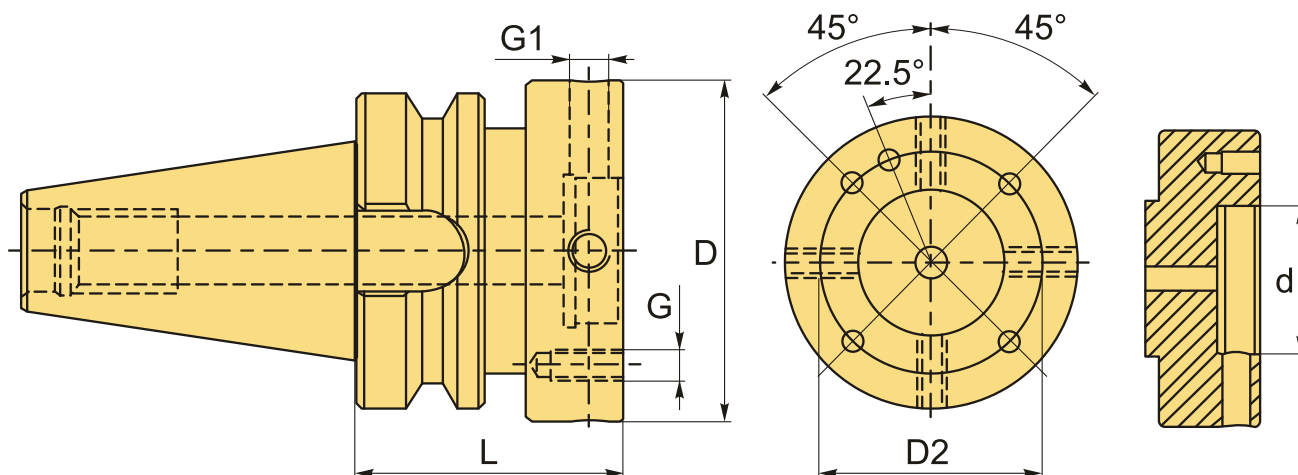

BT40-MOD060-050 (AD G2.5) патрон адаптер с регулировкой биения BRIGHT-TOOLS

Код: 40249

87 344 Т с НДС (за 1 шт.)

Бренд: Bright-tools

ОПИСАНИЕ

Патрон адаптер (переходник) с регулировкой биения. Для термозажимных головок с посадкой MOD060. Вылет от шпинделя 50 мм. Биение ≤ 0.002 .

Форма патрона **AD** – подача СОЖ через сквозное отверстие. **Балансировка G2.5.**

ТЕХНИЧЕСКИЕ ХАРАКТЕРИСТИКИ

Бренд:	Bright-tools
Вид патрона:	Адаптер BT-MOD
Назначение:	Адаптер
Диаметр, D:	60 мм
Длина, L:	50 мм
Тип хвостовика:	BT40

Диаметр, d: 30 мм

Размер адаптера: MOD060

D2: 44 мм

G: M5

G1: M8

Вес: 1.460 кг

Габариты (длина/ширина/высота): 14x8x8 см

Вес: 1.460 кг