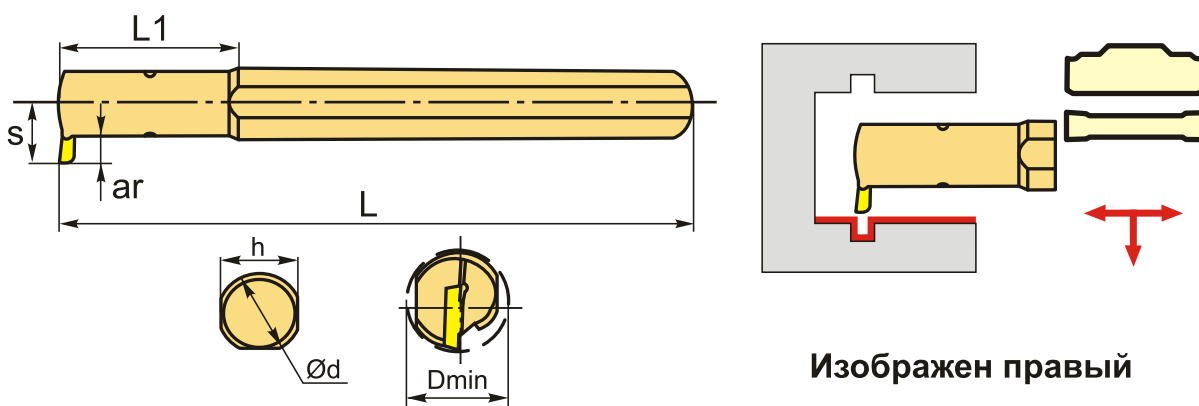

TTIL 25-4 державка отрезная SANT

Код: 40129

23 250 ₸ с НДС (за 1 шт.)

Бренд: Sant

ОПИСАНИЕ

Резец токарный канавочный внутренний по металлу со сменными пластинами. Для пластин TD*4.

Изображен правый

ТЕХНИЧЕСКИЕ ХАРАКТЕРИСТИКИ

Бренд:	Sant
Подходящие пластины:	TD*4
Марка резца:	TTIR/L
Вид точения:	внутреннее
Ширина пластины, W:	4 мм
Исполнение:	Левое
d хвост.:	25 мм
D min:	30 мм
Глубина канавки (ar):	6 мм
h:	23 мм

S: 15.5 мм

L: 200 мм

L1: 40 мм

Bec: 0.740 кг

Bec: 0.740 кг