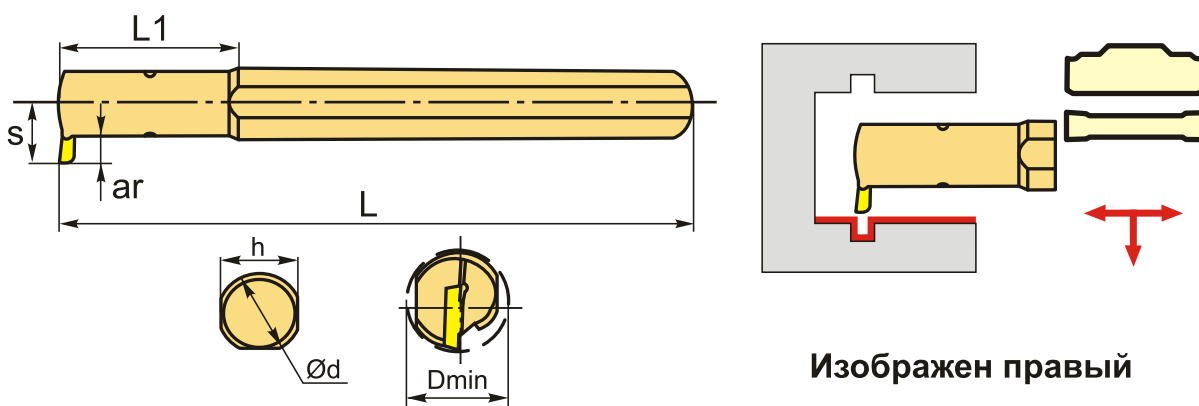

TTIL 25-2 державка отрезная SANT

Код: 40124

23 250 ₸ с НДС (за 1 шт.)

Бренд: Sant

ОПИСАНИЕ

Резец токарный канавочный внутренний по металлу со сменными пластинами. Для пластин TD*2.

Изображен правый

ТЕХНИЧЕСКИЕ ХАРАКТЕРИСТИКИ

Бренд:	Sant
Подходящие пластины:	TD*2
Марка резца:	TTIR/L
Вид точения:	внутреннее
Ширина пластины, W:	2 мм
Исполнение:	Левое
d хвост.:	25 мм
D min:	30 мм
Глубина канавки (ar):	6 мм
h:	23 мм

S:	15.5 мм
L:	200 мм
L1:	40 мм
Bec:	0.744 кг
Bec:	0.744 кг