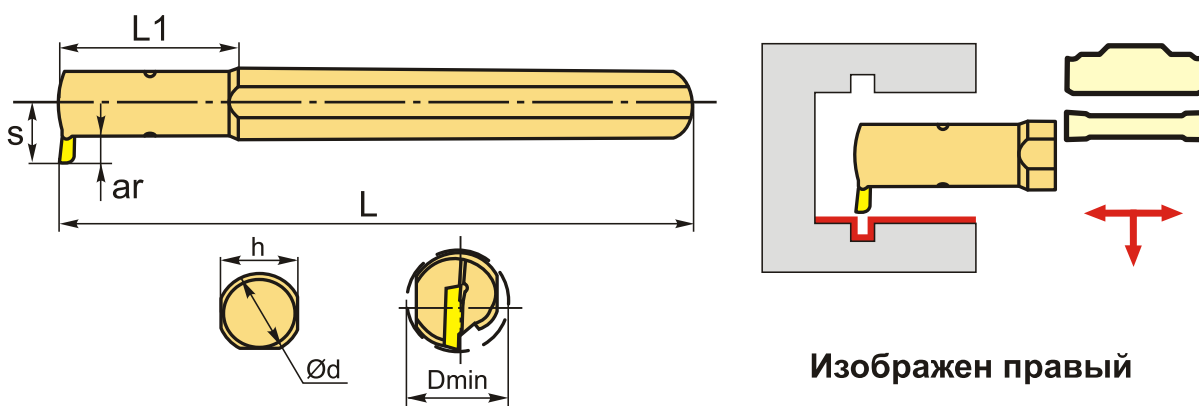

TTIL 20-2 державка отрезная SANT

Код: 40122

22 466 ₸ с НДС (за 1 шт.)

Бренд: Sant

ОПИСАНИЕ

Резец токарный канавочный внутренний по металлу со сменными пластинами. Для пластин TD*2.

ТЕХНИЧЕСКИЕ ХАРАКТЕРИСТИКИ

| | |
|-----------------------|------------|
| Бренд: | Sant |
| Подходящие пластины: | TD*2 |
| Марка резца: | TTIR/L |
| Вид точения: | внутреннее |
| Ширина пластины, W: | 2 мм |
| Исполнение: | Левое |
| d хвост.: | 20 мм |
| D min: | 30 мм |
| Глубина канавки (ar): | 6.5 мм |
| h: | 18 мм |

S: 15.5 мм

L: 160 мм

L1: 40 мм

Bec: 0.392 кг

Bec: 0.392 кг