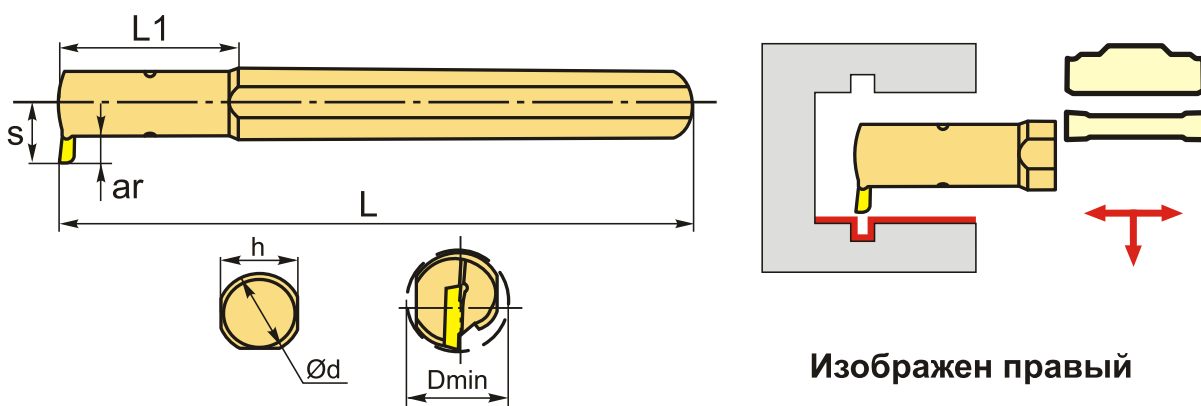

TTIR 20-2 державка отрезная SANT

Код: 40121

22 466 ₸ с НДС (за 1 шт.)

Бренд: Sant

ОПИСАНИЕ

Резец токарный канавочный внутренний по металлу со сменными пластинами. Для пластин TD*2.

Изображен правый

ТЕХНИЧЕСКИЕ ХАРАКТЕРИСТИКИ

Бренд:	Sant
Подходящие пластины:	TD*2
Марка резца:	TTIR/L
Вид точения:	внутреннее
Ширина пластины, W:	2 мм
Исполнение:	Правое
d хвост.:	20 мм
D min:	30 мм
Глубина канавки (ar):	6.5 мм
h:	18 мм

S: 15.5 мм

L: 160 мм

L1: 40 мм

Bec: 0.392 кг

Bec: 0.392 кг