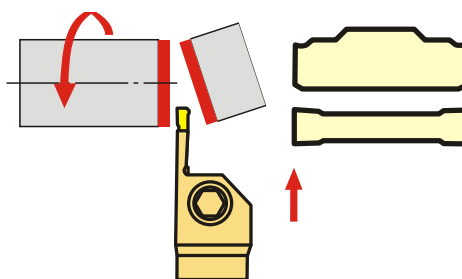

TTEL 2525-4T25 державка отрезная SANT

Код: 40118

21 691 ₸ с НДС (за 1 шт.)

Бренд: Sant

ОПИСАНИЕ

Резец токарный отрезной по металлу со сменными пластинами. Для пластин TD*4.

Изображен правый

ТЕХНИЧЕСКИЕ ХАРАКТЕРИСТИКИ

Бренд:	Sant
Подходящие пластины:	TD*4
Марка резца:	TTER/L
Вид точения:	наружное
Ширина пластины, W:	4 мм
Исполнение:	Левое
Сечение, а x b:	25x25 мм
Глубина канавки (ar):	25 мм
S:	25 мм
H:	25 мм

L: 150 мм