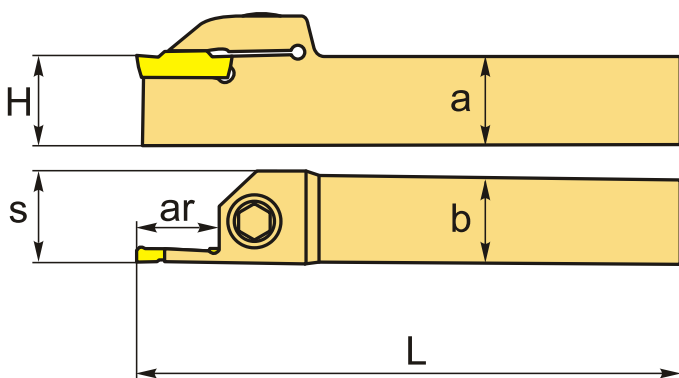

TTEL 2525-4T25 державка отрезная SANT

Код: 40118

21 691 ₸ с НДС (за 1 шт.)

Бренд: Sant

ОПИСАНИЕ

Резец токарный отрезной по металлу со сменными пластинами. Для пластин TD*4.

Изображен правый

ТЕХНИЧЕСКИЕ ХАРАКТЕРИСТИКИ

Бренд:	Sant
Подходящие пластины:	TD*4
Марка резца:	TTER/L
Вид точения:	наружное
Ширина пластины, W:	4 мм
Исполнение:	Левое
Сечение, а x b:	25x25 мм
Глубина канавки (ar):	25 мм
S:	25 мм
H:	25 мм

L: 150 мм

Вес: 0.682 кг

Вес: 0.682 кг