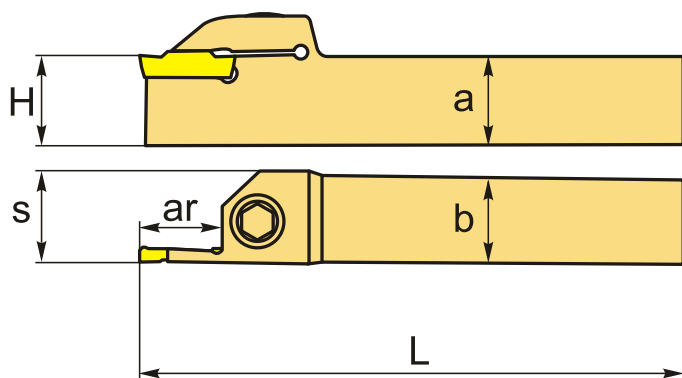

**TTEL 2020-4T20 державка отрезная SANT**

Код: 40116

**19 348 ₸** с НДС (за 1 шт.)

Бренд: Sant

**ОПИСАНИЕ**

Резец токарный отрезной по металлу со сменными пластинами. Для пластин TD\*4.

Изображен правый

**ТЕХНИЧЕСКИЕ ХАРАКТЕРИСТИКИ**

Бренд:	Sant
Подходящие пластины:	TD*4
Марка резца:	TTER/L
Вид точения:	наружное
Ширина пластины, W:	4 мм
Исполнение:	Левое
Сечение, а x b:	20x20 мм
Глубина канавки (ar):	20 мм
S:	20 мм
H:	22 мм

L: 125 мм

Вес: 0.388 кг

Вес: 0.388 кг