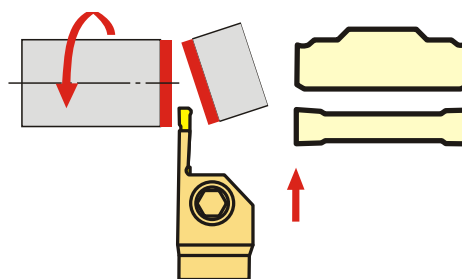

**TTEL 2020-4T20 державка отрезная SANT**

Код: 40116

**19 348 ₸** с НДС (за 1 шт.)

Бренд: Sant

**ОПИСАНИЕ**

Резец токарный отрезной по металлу со сменными пластинами. Для пластин TD\*4.

Изображен правый

**ТЕХНИЧЕСКИЕ ХАРАКТЕРИСТИКИ**

Бренд:	Sant
Подходящие пластины:	TD*4
Марка резца:	TTER/L
Вид точения:	наружное
Ширина пластины, W:	4 мм
Исполнение:	Левое
Сечение, а x b:	20x20 мм
Глубина канавки (ar):	20 мм
S:	20 мм
H:	22 мм

L: 125 мм