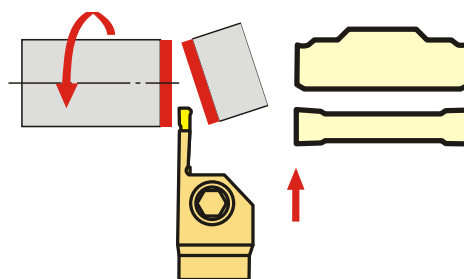

TTEL 2525-2T17 державка отрезная SANT

Код: 40108

21 691 ₸ с НДС (за 1 шт.)

Бренд: Sant

ОПИСАНИЕ

Резец токарный отрезной по металлу со сменными пластинами. Для пластин TD*2.

Изображен правый

ТЕХНИЧЕСКИЕ ХАРАКТЕРИСТИКИ

Бренд:	Sant
Подходящие пластины:	TD*2
Марка резца:	TTER/L
Вид точения:	наружное
Ширина пластины, W:	2 мм
Исполнение:	Левое
Сечение, а x b:	25x25 мм
Глубина канавки (ar):	17 мм
S:	25 мм
H:	25 мм

L: 150 мм