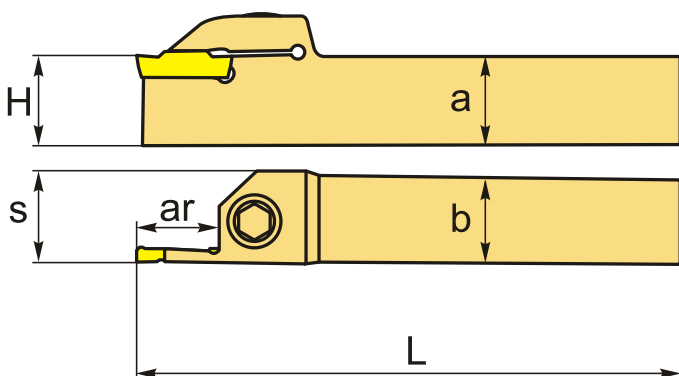

TTEL 2525-2T17 державка отрезная SANT

Код: 40108

21 691 ₸ с НДС (за 1 шт.)

Бренд: Sant

ОПИСАНИЕ

Резец токарный отрезной по металлу со сменными пластинами. Для пластин TD*2.

Изображен правый

ТЕХНИЧЕСКИЕ ХАРАКТЕРИСТИКИ

Бренд:	Sant
Подходящие пластины:	TD*2
Марка резца:	TTER/L
Вид точения:	наружное
Ширина пластины, W:	2 мм
Исполнение:	Левое
Сечение, а x b:	25x25 мм
Глубина канавки (ar):	17 мм
S:	25 мм
H:	25 мм

L: 150 мм

Вес: 0.708 кг

Вес: 0.708 кг