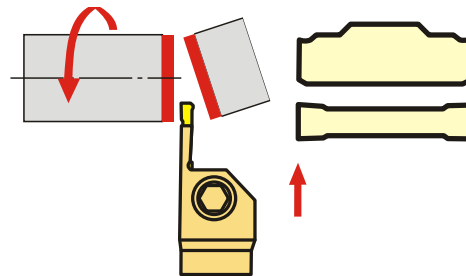

TTEL 2020-2T17 державка отрезная SANT

Код: 40106

19 348 ₸ с НДС (за 1 шт.)

Бренд: Sant

ОПИСАНИЕ

Резец токарный отрезной по металлу со сменными пластинами. Для пластин TD*2.

Изображен правый

ТЕХНИЧЕСКИЕ ХАРАКТЕРИСТИКИ

| | |
|-----------------------|----------|
| Бренд: | Sant |
| Подходящие пластины: | TD*2 |
| Марка резца: | TTER/L |
| Вид точения: | наружное |
| Ширина пластины, W: | 2 мм |
| Исполнение: | Левое |
| Сечение, а x b: | 20x20 мм |
| Глубина канавки (ar): | 17 мм |
| S: | 20 мм |
| H: | 21 мм |

L: 125 мм

Вес: 0.384 кг

Вес: 0.384 кг