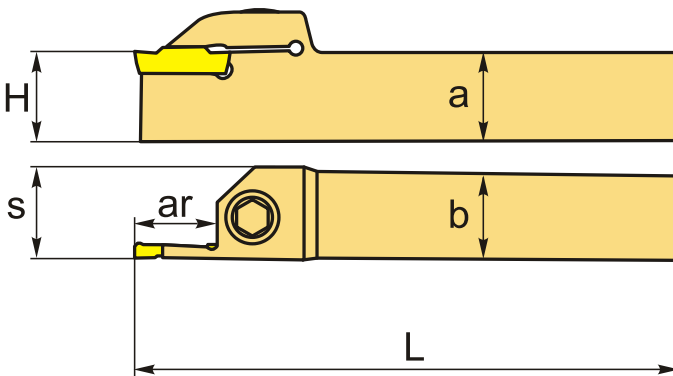

TTEL 2020-2T17 державка отрезная SANT

Код: 40106

19 348 ₸ с НДС (за 1 шт.)

Бренд: Sant

ОПИСАНИЕ

Резец токарный отрезной по металлу со сменными пластинами. Для пластин TD*2.

Изображен правый

ТЕХНИЧЕСКИЕ ХАРАКТЕРИСТИКИ

| | |
|-----------------------|----------|
| Бренд: | Sant |
| Подходящие пластины: | TD*2 |
| Марка резца: | TTER/L |
| Вид точения: | наружное |
| Ширина пластины, W: | 2 мм |
| Исполнение: | Левое |
| Сечение, а x b: | 20x20 мм |
| Глубина канавки (ar): | 17 мм |
| S: | 20 мм |
| H: | 21 мм |

L: 125 мм

Вес: 0.384 кг

Вес: 0.384 кг