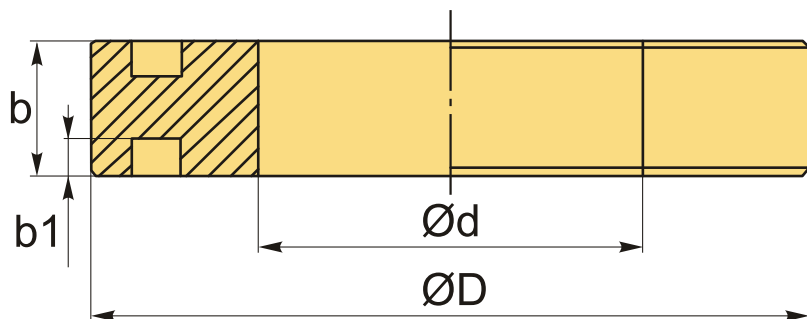

6312-300 Установочное кольцо 275 мм

Код: 39594

1 938 461 Т с НДС (за 1 шт.)

Бренд: INSIZE

ОПИСАНИЕ

Установочное кольцо для нутромеров. Внутренний диаметр 300 мм. Округлость и цилиндричность 0.005 мм.

- Служит для установки нуля внутренних нутромеров, трехточечных внутренних нутромеров и калибров отверстий.
- Размер, указанный на установочном кольце проверяется по направлению линии разметки.
- Отклонение, т.е. разница между заказанным размером и размером, указанным на установочном кольце при поставке: например, заказанный размер составляет $\varnothing 10.125$ мм, размер, указанный на установочном кольце при поставке может быть $\varnothing 10.135$ мм.
- Соответствует DIN2250-1:2008.
- Отклонение 0.01 мм.
- Поставляется с сертификатом проверки производителя.

ТЕХНИЧЕСКИЕ ХАРАКТЕРИСТИКИ

Бренд:	INSIZE
b:	42 мм
b1:	12 мм
d:	300 мм
D:	430 мм
Вид мерителя:	Установочные кольца
Вес:	23.641 кг

Габариты (длина/ширина/высота):

47x46x19 см

Вес:

23.641 кг