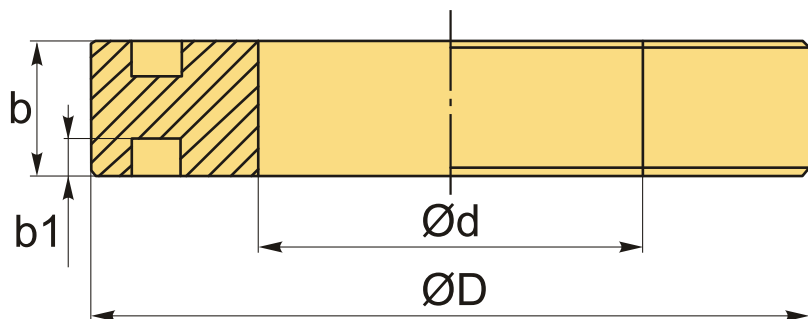

## ОПИСАНИЕ

Установочное кольцо для нутромеров. Внутренний диаметр 275 мм. Округлость и цилиндричность 0.0035 мм.

- Служит для установки нуля внутренних нутромеров, трехточечных внутренних нутромеров и калибров отверстий.
- Размер, указанный на установочном кольце проверяется по направлению линии разметки.
- Отклонение, т.е. разница между заказанным размером и размером, указанным на установочном кольце при поставке: например, заказанный размер составляет  $\varnothing 10.125$  мм, размер, указанный на установочном кольце при поставке может быть  $\varnothing 10.135$  мм.
- Соответствует DIN2250-1:2008.
- Отклонение 0.01 мм.
- Поставляется с сертификатом проверки производителя.

## ТЕХНИЧЕСКИЕ ХАРАКТЕРИСТИКИ

Бренд:	INSIZE
b:	42 мм
b1:	12 мм
d:	275 мм
D:	400 мм
Вид мерителя:	Установочные кольца
Вес:	22.995 кг

Габариты (длина/ширина/высота):

47x46x19 см

Вес:

22.995 кг