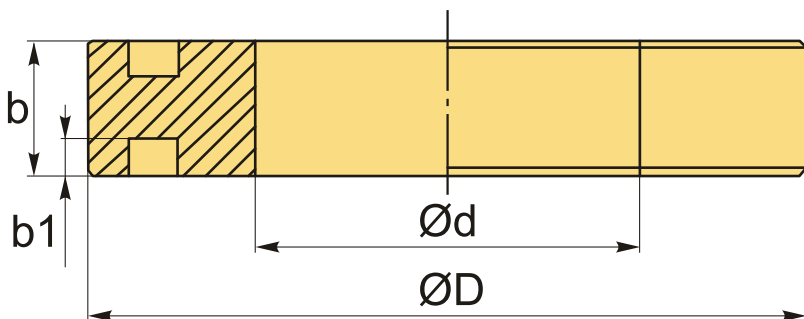

6312-200 Установочное кольцо 200 мм

Код: 39592

810 530 Т с НДС (за 1 шт.)

Бренд: INSIZE

ОПИСАНИЕ

Установочное кольцо для нутромеров. Внутренний диаметр 200 мм. Округлость и цилиндричность 0.0025 мм.

- Служит для установки нуля внутренних нутромеров, трехточечных внутренних нутромеров и калибров отверстий.
- Размер, указанный на установочном кольце проверяется по направлению линии разметки.
- Отклонение, т.е. разница между заказанным размером и размером, указанным на установочном кольце при поставке: например, заказанный размер составляет $\varnothing 10.125$ мм, размер, указанный на установочном кольце при поставке может быть $\varnothing 10.135$ мм.
- Соответствует DIN2250-1:2008.
- Отклонение 0.01 мм.
- Поставляется с сертификатом проверки производителя.

ТЕХНИЧЕСКИЕ ХАРАКТЕРИСТИКИ

Бренд:	INSIZE
b:	38 мм
b1:	10 мм
d:	200 мм
D:	300 мм
Вид мерителя:	Установочные кольца
Вес:	13.604 кг

Габариты (длина/ширина/высота):

39x39x19 см

Вес:

13.604 кг