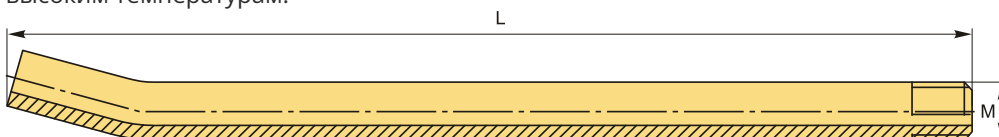

Трубка подачи СОЖ VDI M6 (нерж.) L100

Код: 39160

5 089 ₸ с НДС (за 1шт.)

Бренд: Intool

ОПИСАНИЕ

Трубка подачи СОЖ для VDI. Резьба M6. Длина 100 мм. Материал: нержавеющая сталь.

Трубки из нержавеющей стали более долговечные, чем из меди, меньше подвержены износу и более устойчивы к высоким температурам.

ТЕХНИЧЕСКИЕ ХАРАКТЕРИСТИКИ

Бренд:	Intool
Материал аксессуара:	Нержавеющая сталь
Серия держателя:	Аксессуары VDI
Резьба:	M6
Длина, L:	100 мм
Вес:	0.014 кг
Вес:	0.014 кг