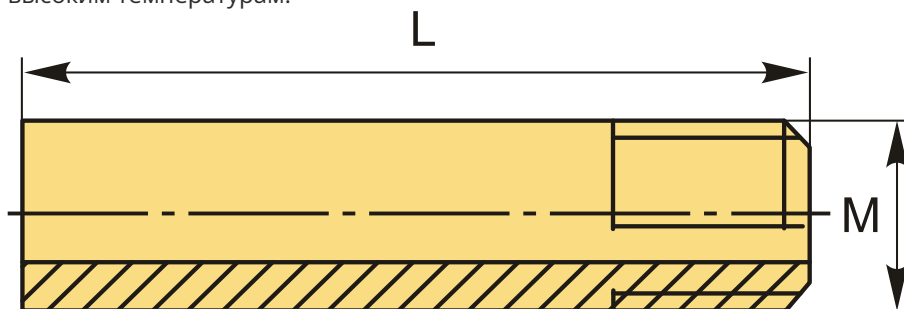

Трубка подачи СОЖ VDI M6 (нерж.) L25

Код: 39158

4 750 ₸ с НДС (за 1шт.)

Бренд: Intool

ОПИСАНИЕ

Трубка подачи СОЖ для VDI. Резьба М6. Длина 25 мм. Материал: нержавеющая сталь.

Трубки из нержавеющей стали более долговечные, чем из меди, меньше подвержены износу и более устойчивы к высоким температурам.

ТЕХНИЧЕСКИЕ ХАРАКТЕРИСТИКИ

Бренд:	Intool
Материал аксессуара:	Нержавеющая сталь
Серия держателя:	Аксессуары VDI
Резьба:	M6
Длина, L:	25 мм
Вес:	0.004 кг
Вес:	0.004 кг